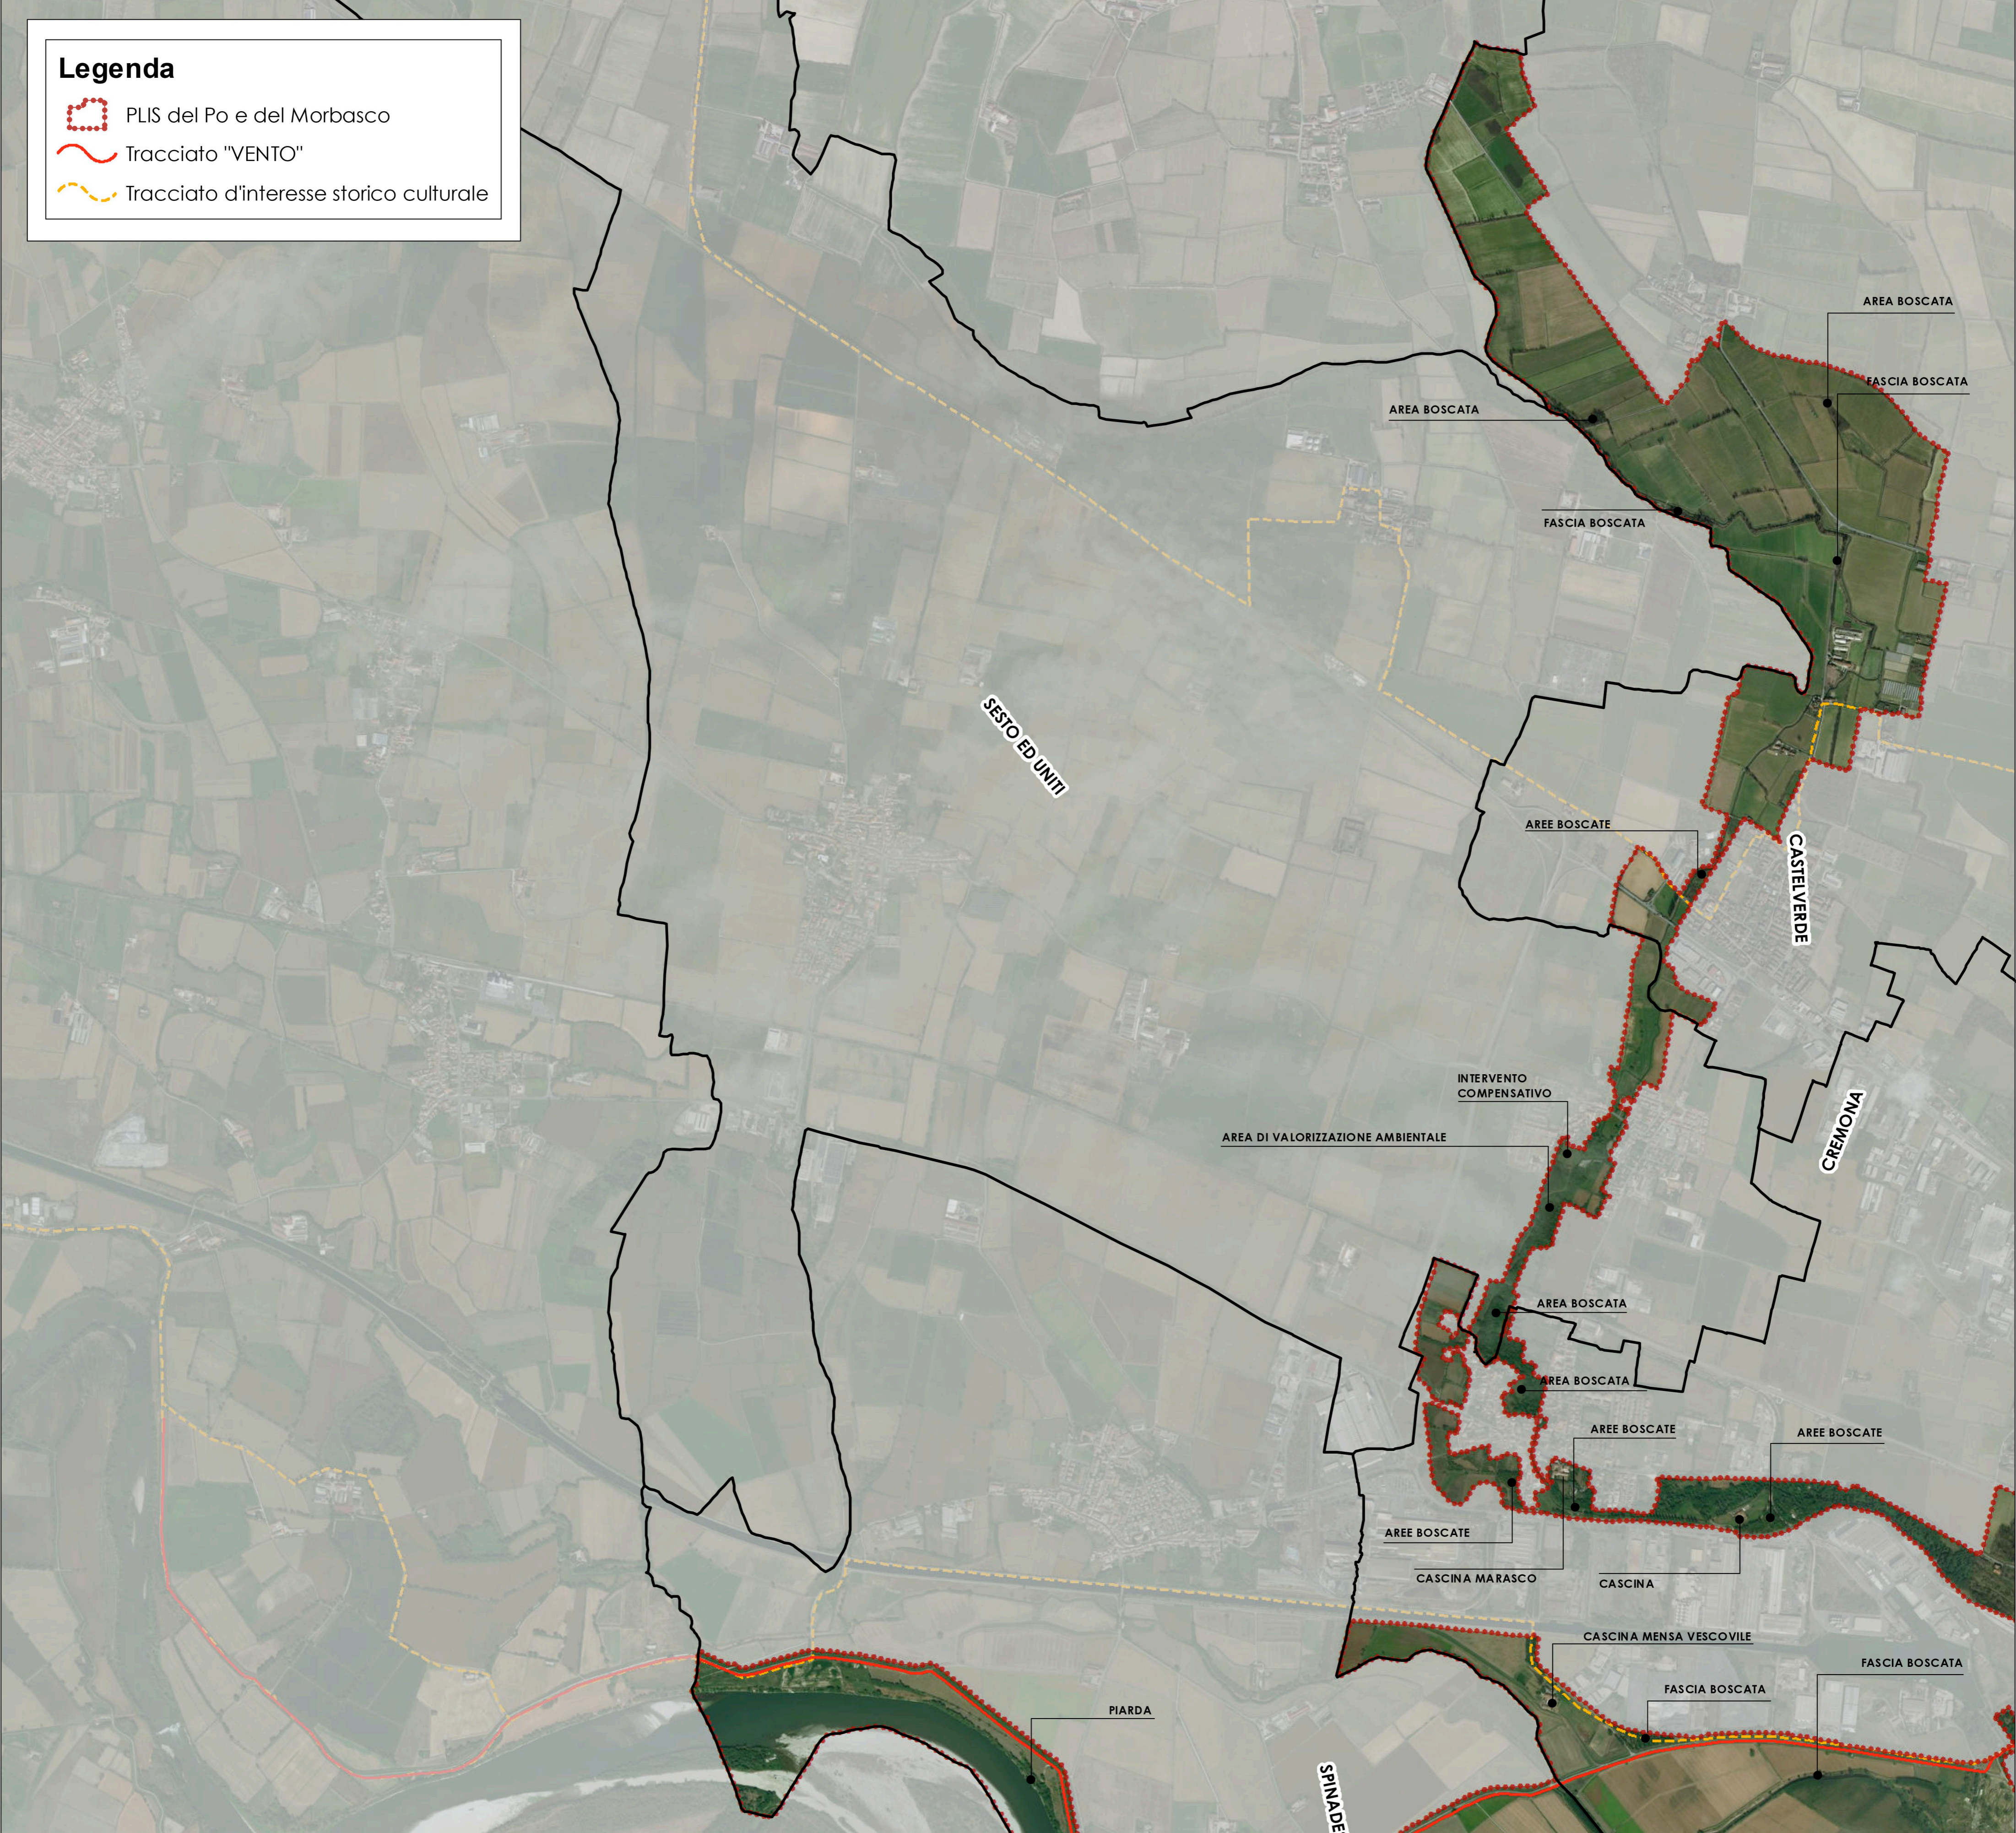

Legenda

-  PLIS del Po e del Morbasco
-  Tracciato "VENTO"
-  Tracciato d'interesse storico culturale

Piano Pluriennale degli Interventi

Comune di Cremona
Provincia di Cremona

Comune di Gerre de Caprioli
Provincia di Cremona

Comune di Bonemerse
Provincia di Cremona

Comune di Castelveverde
Provincia di Cremona

Comune di Sesto ed Uniti
Provincia di Cremona

Comune di Spinedesco
Provincia di Cremona

Comune di Stagno Lombardo
Provincia di Cremona

Parco Locale di Interesse Sovracomunale del Po e del Morbasco

TAVOLA 11a
gennaio 2019

**SINTESI DEGLI ELEMENTI
VALORIZZANTI IL TERRITORIO**
Stato di fatto

Progettisti incaricati:
Studio Associato Phytosfera
Dott. Mauro Perracino
Dott.ssa Alice De Priori

Source: Esri, DigitalGlobe, GeoEye, Earthstar Geographics, CNES/Airbus DS, USDA, USGS, AeroGRID, IGN, and the GIS User Community