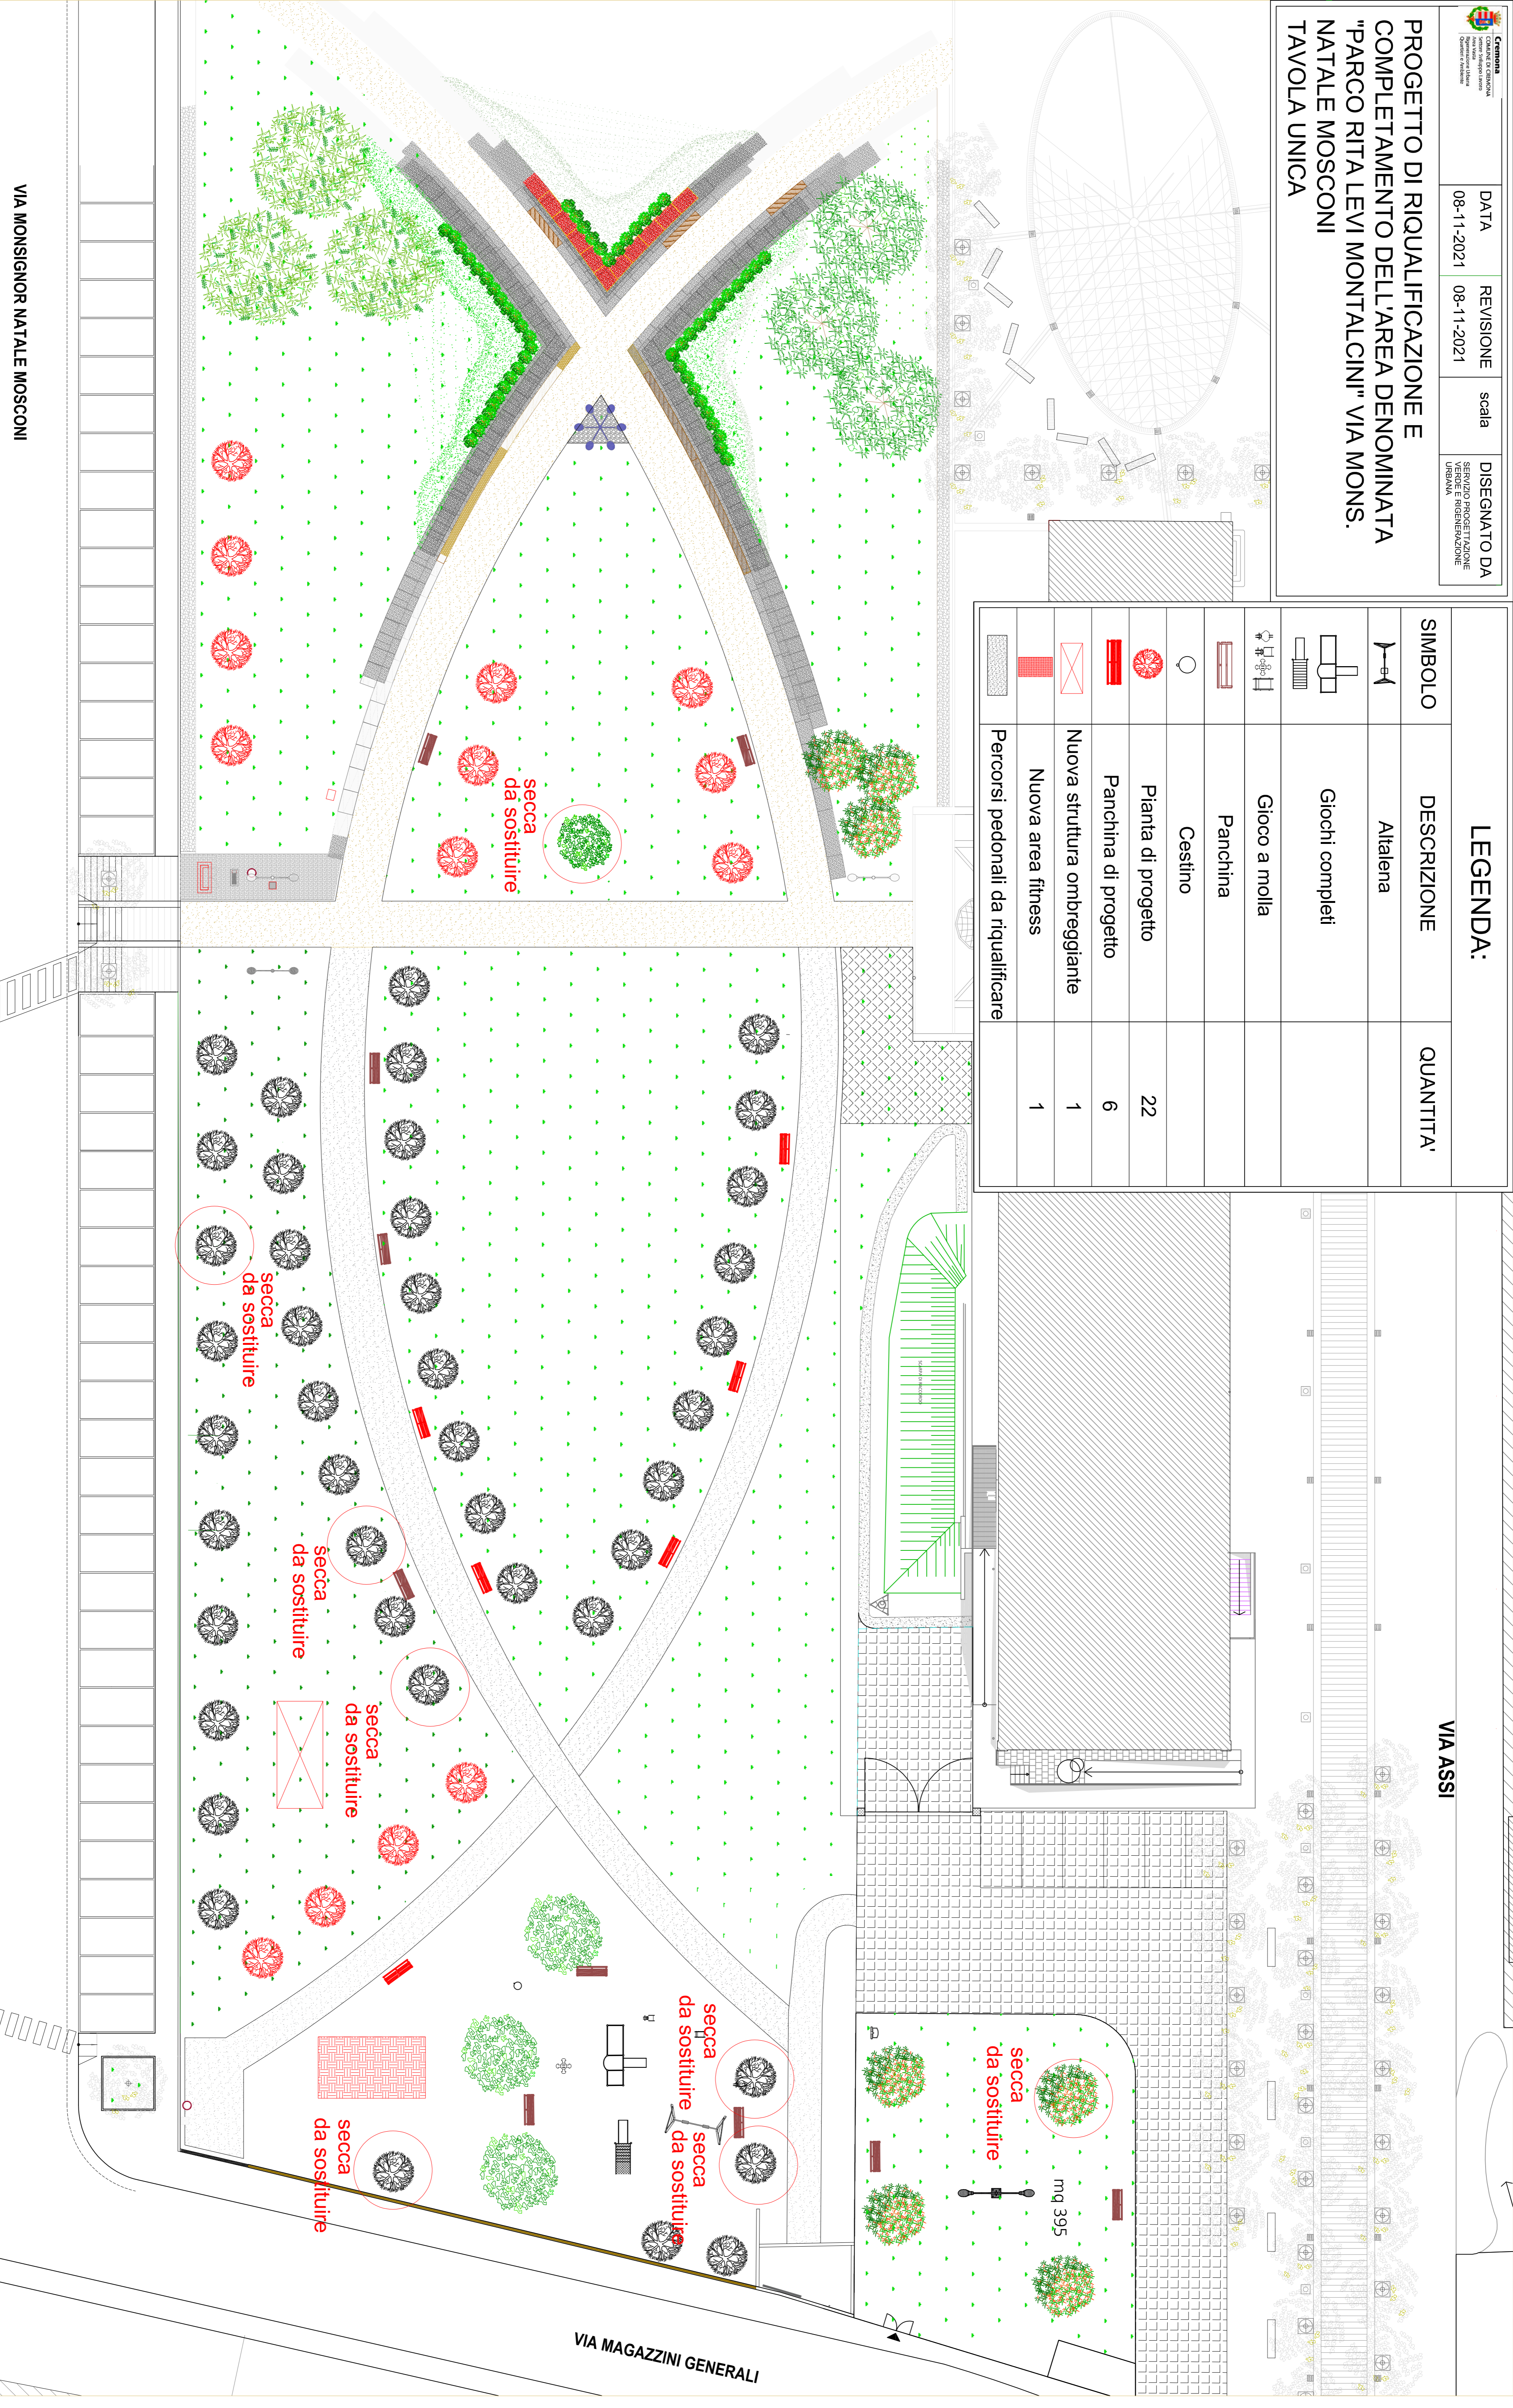

**PROGETTO DI RIQUALIFICAZIONE E
 COMPLETAMENTO DELL'AREA DENOMINATA
 "PARCO RITA LEVI MONTALCINI" VIA MONS.
 NATALE MOSCONI
 TAVOLA UNICA**

LEGENDA:		QUANTITA'
	Altalena	
	Giochi completi	
	Gioco a molla	
	Panchina	
	Cestino	
	Pianta di progetto	22
	Panchina di progetto	6
	Nuova struttura ombreggiante	1
	Nuova area fitness	1
	Percorsi pedonali da riqualificare	

VIA MONSIGNOR NATALE MOSCONI

VIA ASSI

VIA MAGAZZINI GENERALI

mq 395