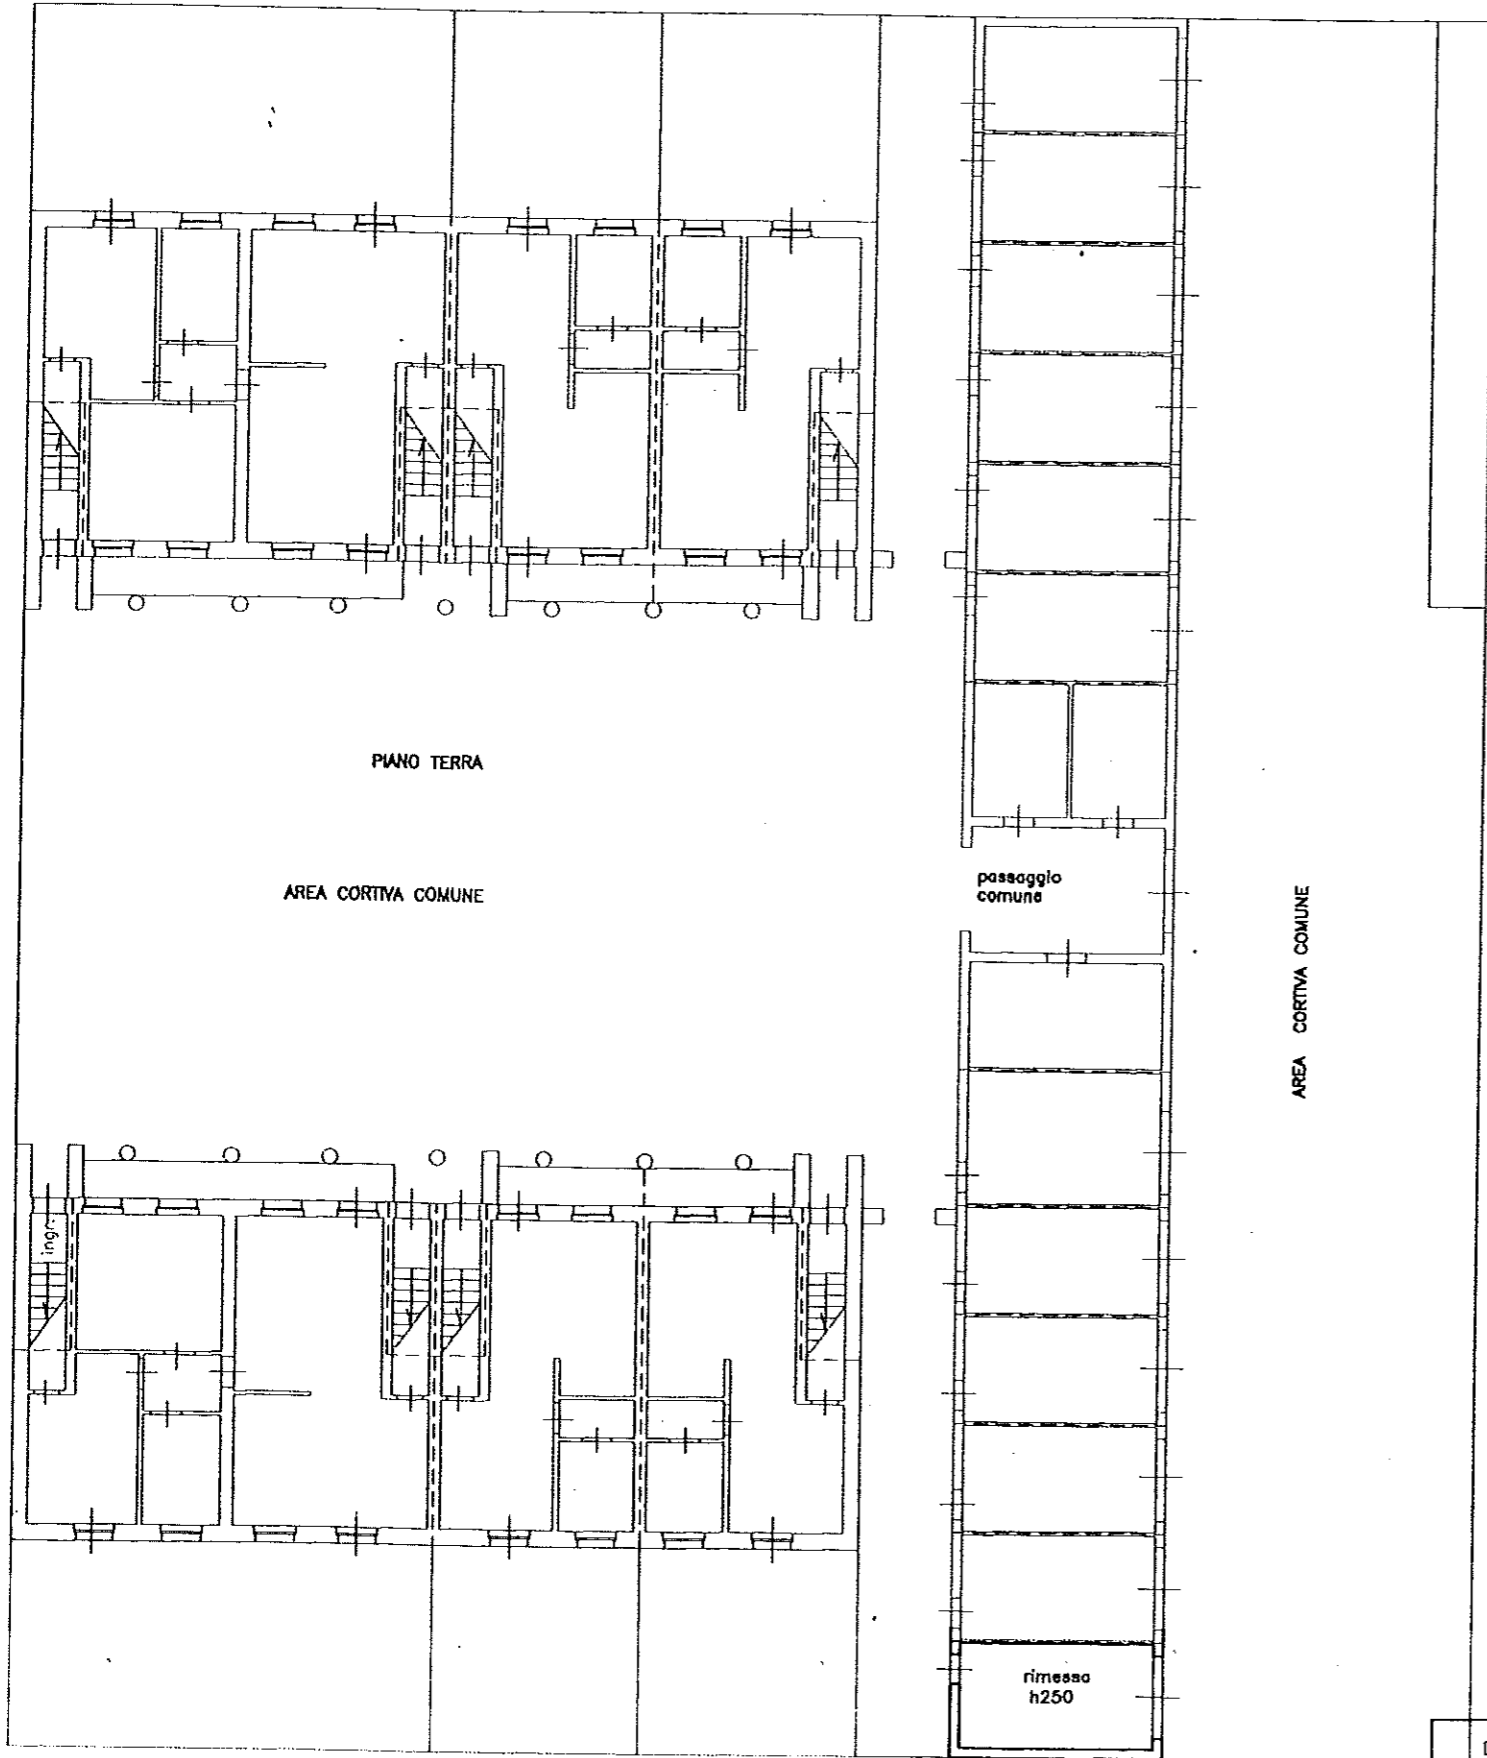

Planimetria di u.i.u. in Comune di CREMONA..... via CATTANEO..... civ. 01.....

VIA LEGIONE

VIA CATTANEO

RAG. STESSA DITTA

AREA CORTIVA COMUNE

ORIENTAMENTO

MINISTERO DELLE FINANZE
DIPARTIMENTO DEL TERRITORIO
UFFICIO DEL TERRITORIO DI CREMONA
REPARTO III

COPIA PER RICEVUTA

16 MAG. 2008 F. 00257
SCALA DI 1:200
RISERVATO ALL'UFFICIO

Dichiarazione di N.C.
Denuncia di variazione

Identificativi catastali
F. 40
n. 616 sub. 14

Compilata dal geom. Fabrizio Bellodi
Iscritto all'albo de geom.
della provincia di Cremona n. 1969
data 10/05/08 Firma Fabrizio Bellodi