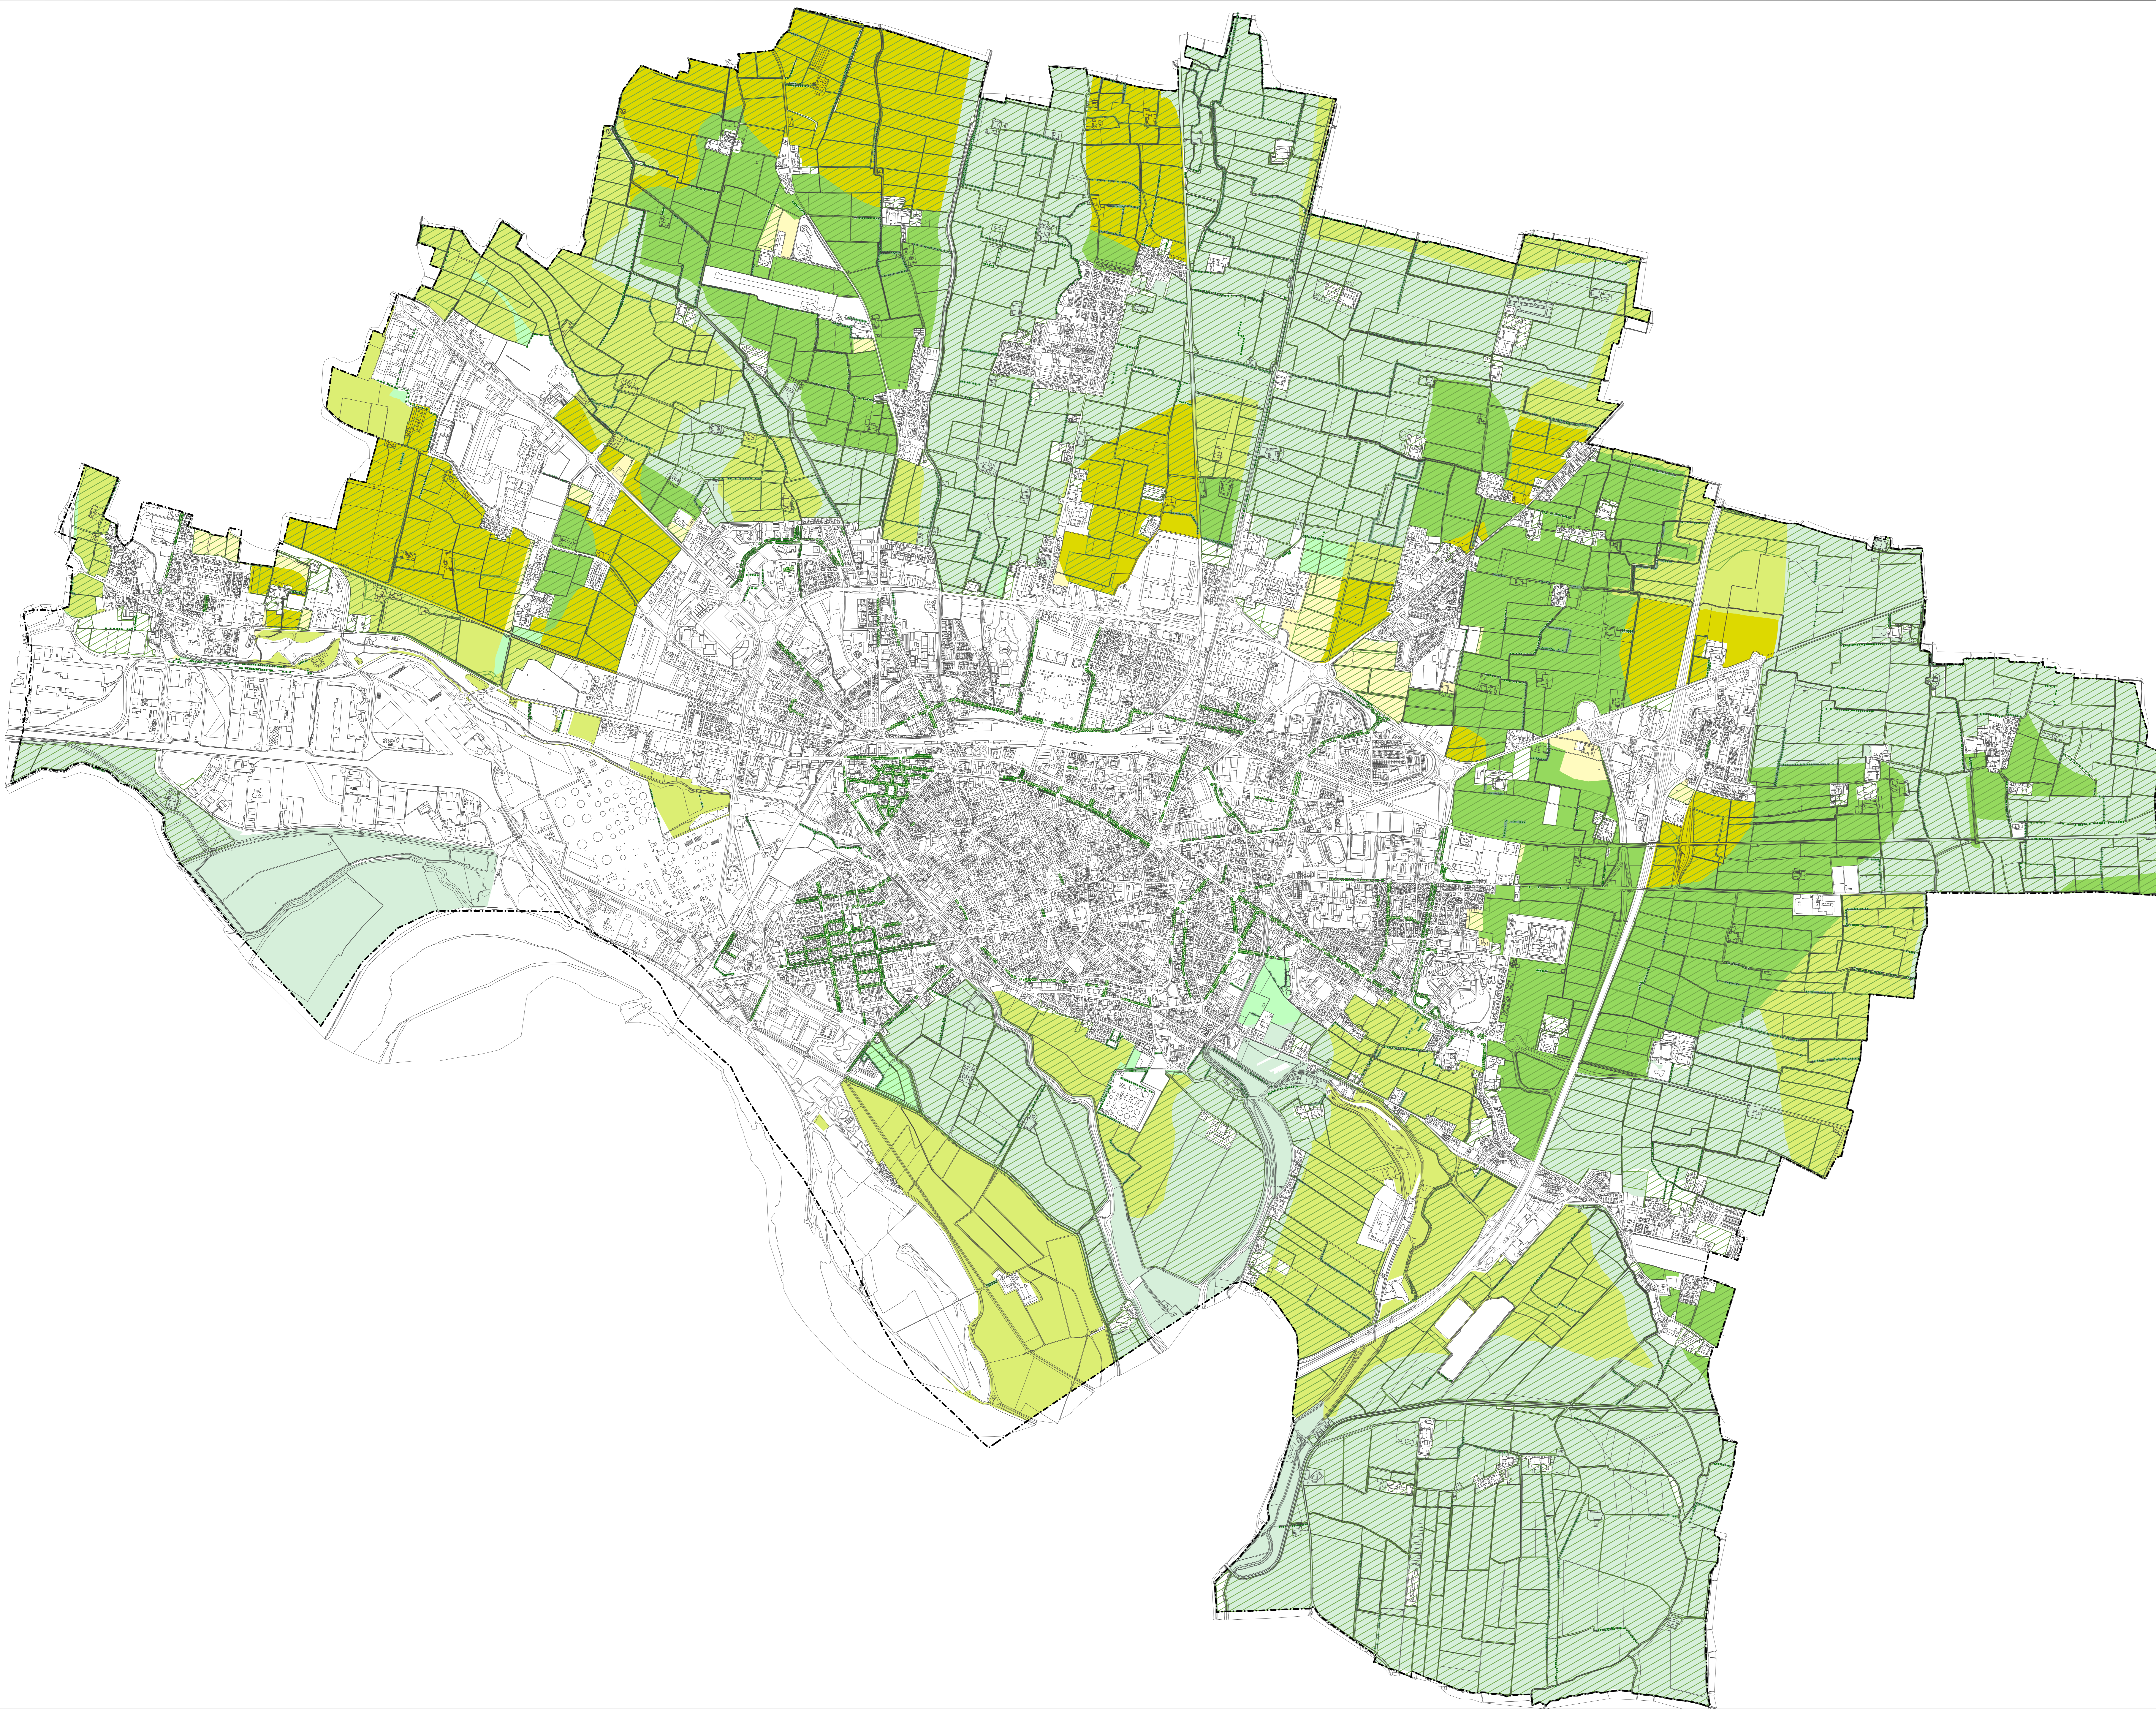

Il sistema delle aree agricole

- Filare
- Siepe campestre
- Viale alberato
- ▨ Aree agricole del PGT
- Aree agricole
- Aree agricole strategiche paesaggistiche ed ecologiche
- Aree agricole strategiche ed ecologiche
- Aree agricole strategiche e paesaggistiche
- Aree agricole ecologiche
- Aree agricole strategiche

# 2.4 DdP

Piano di Governo del Territorio  
**Documento di Piano**  
2. CARTOGRAFIA RICOGNITIVA  
**2.4 Sistema delle aree agricole**  
(scala 1:10.000)