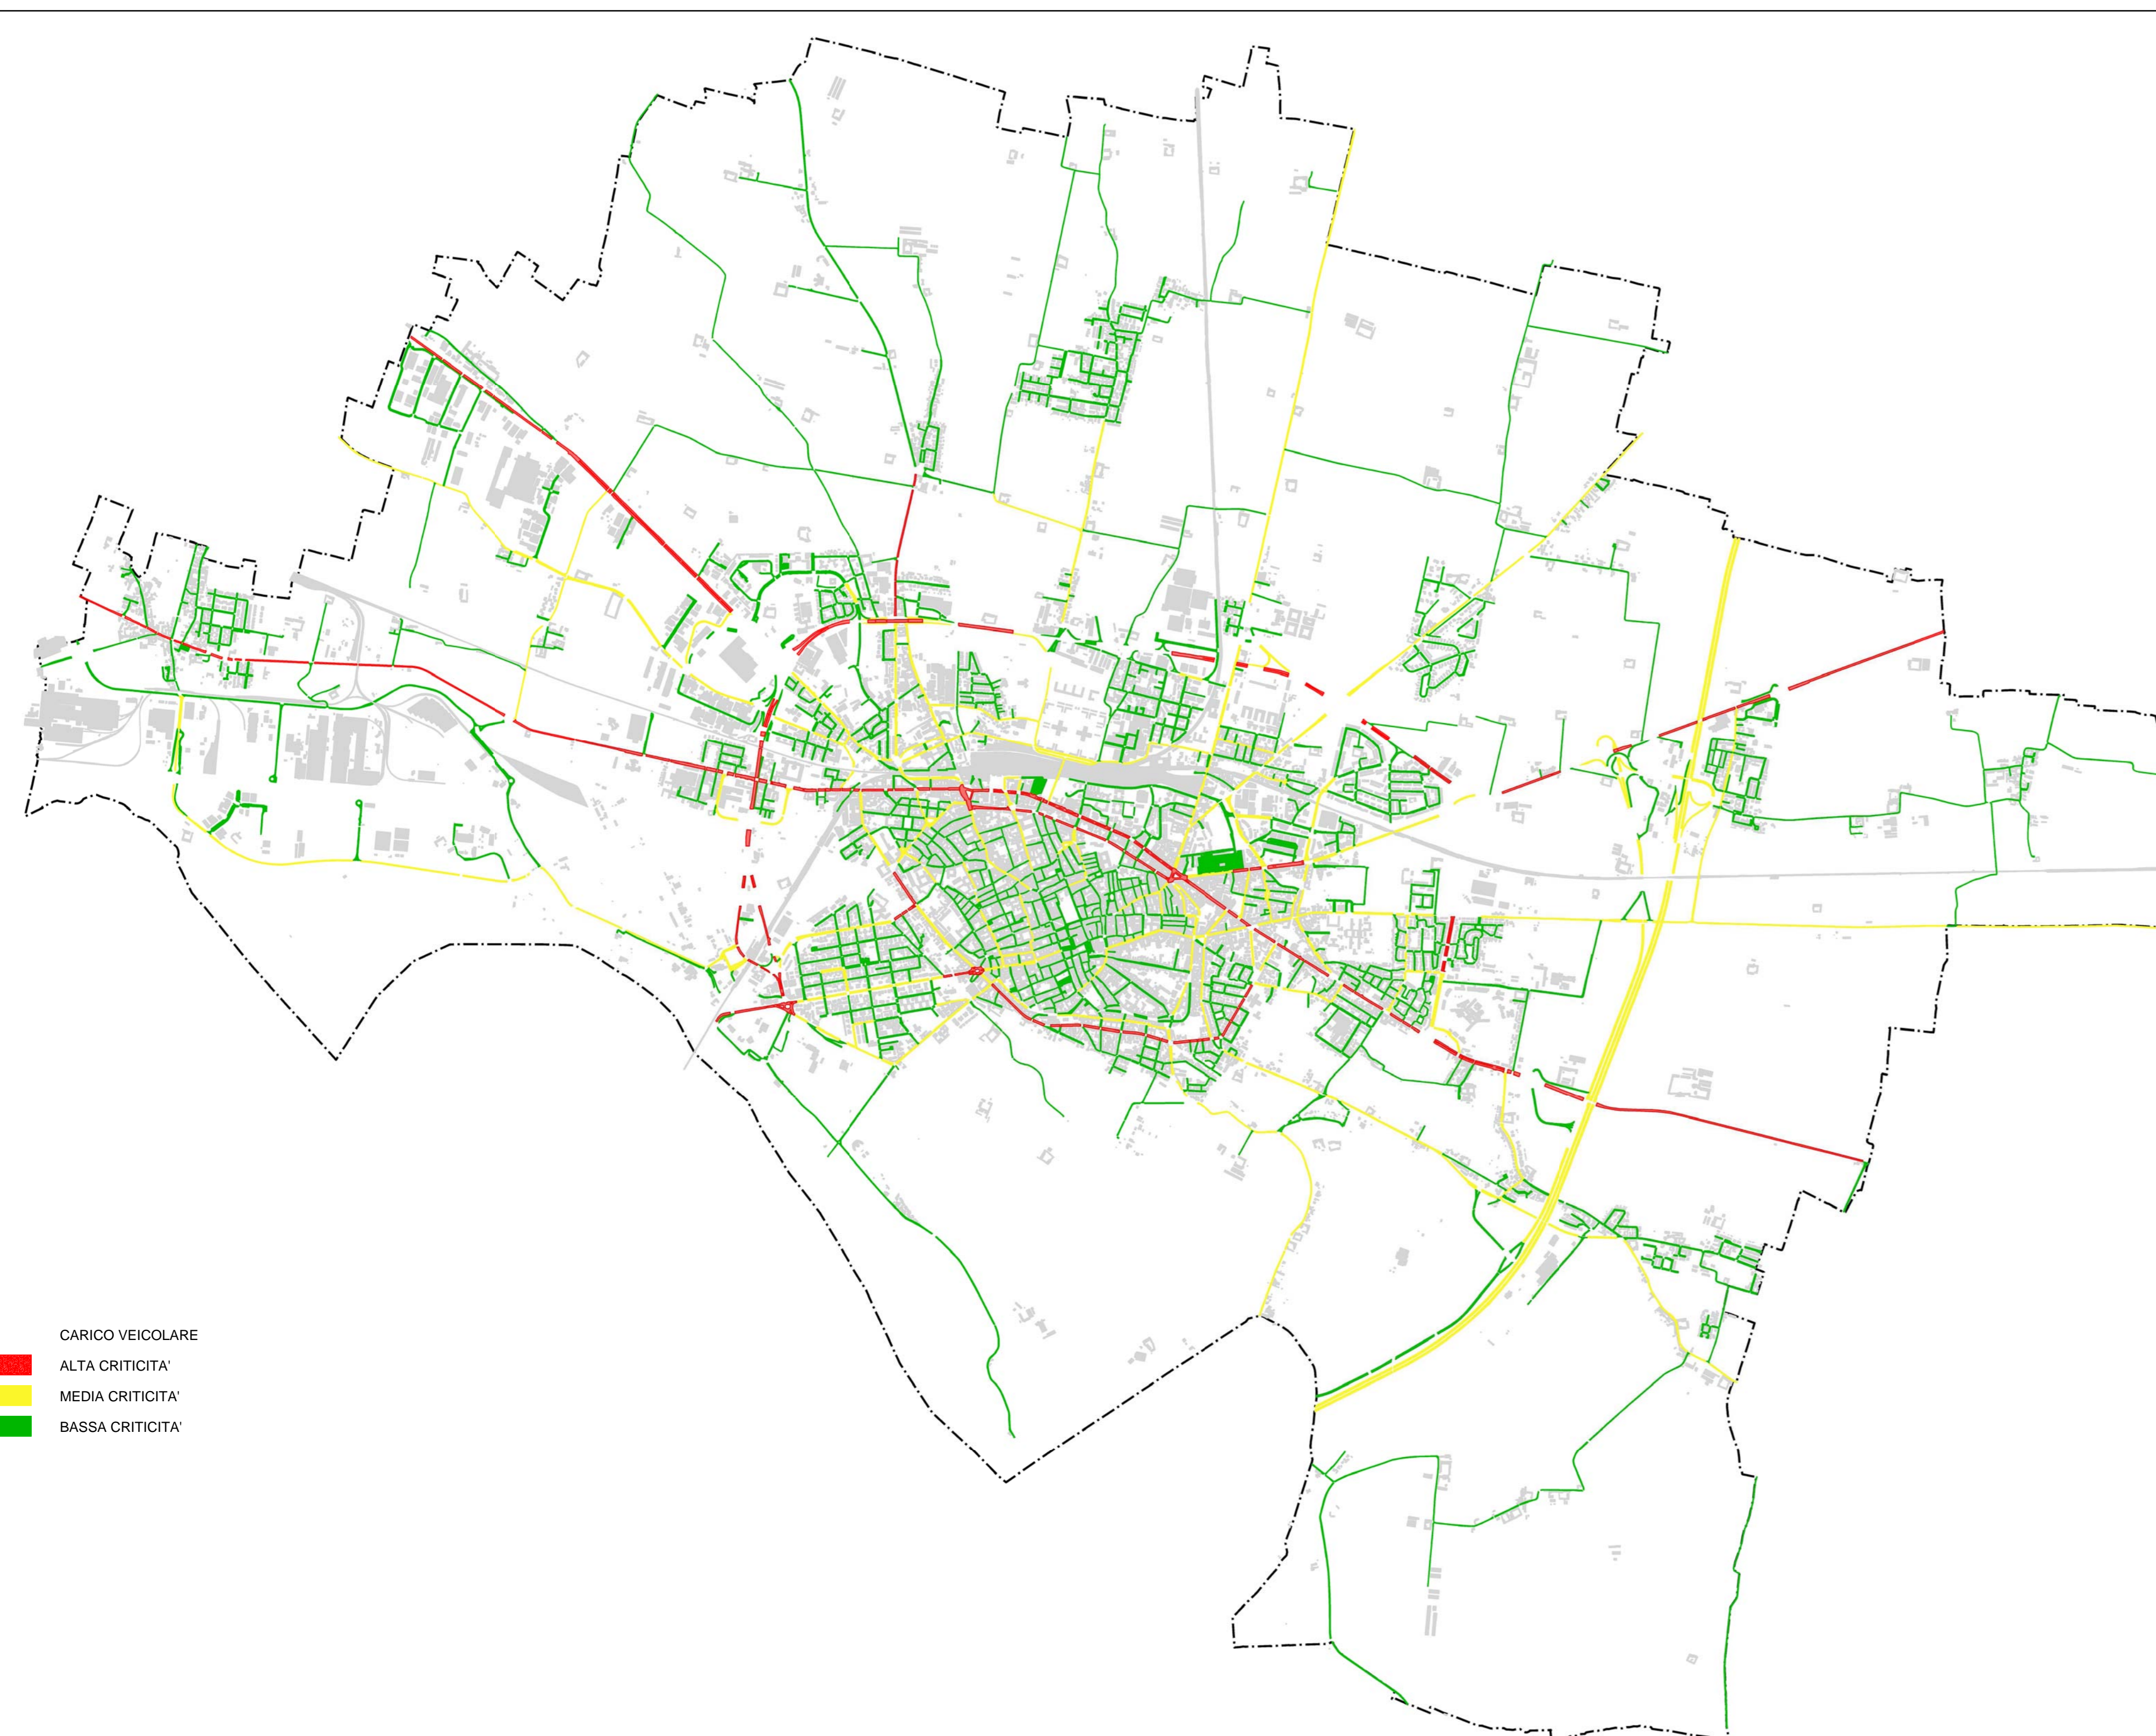

CARTA DELLE LINEE DEL TRASPORTO PUBBLICO LOCALE

CARTA DI ASSETTO INFRASTRUTTURALE

CARTA DEI CARICHI VEICOLARI

CARTA DELLA CLASSIFICAZIONE FUNZIONALE DELLE STRADE

Scala 1:25.000

**PUGSS**  
 Piano di Governo del Territorio  
**Piano dei Servizi**  
 A. Piano Urbano Generale dei Servizi del Sottosuolo (PUGSS)  
 Tavola 4: Sistema dei trasporti