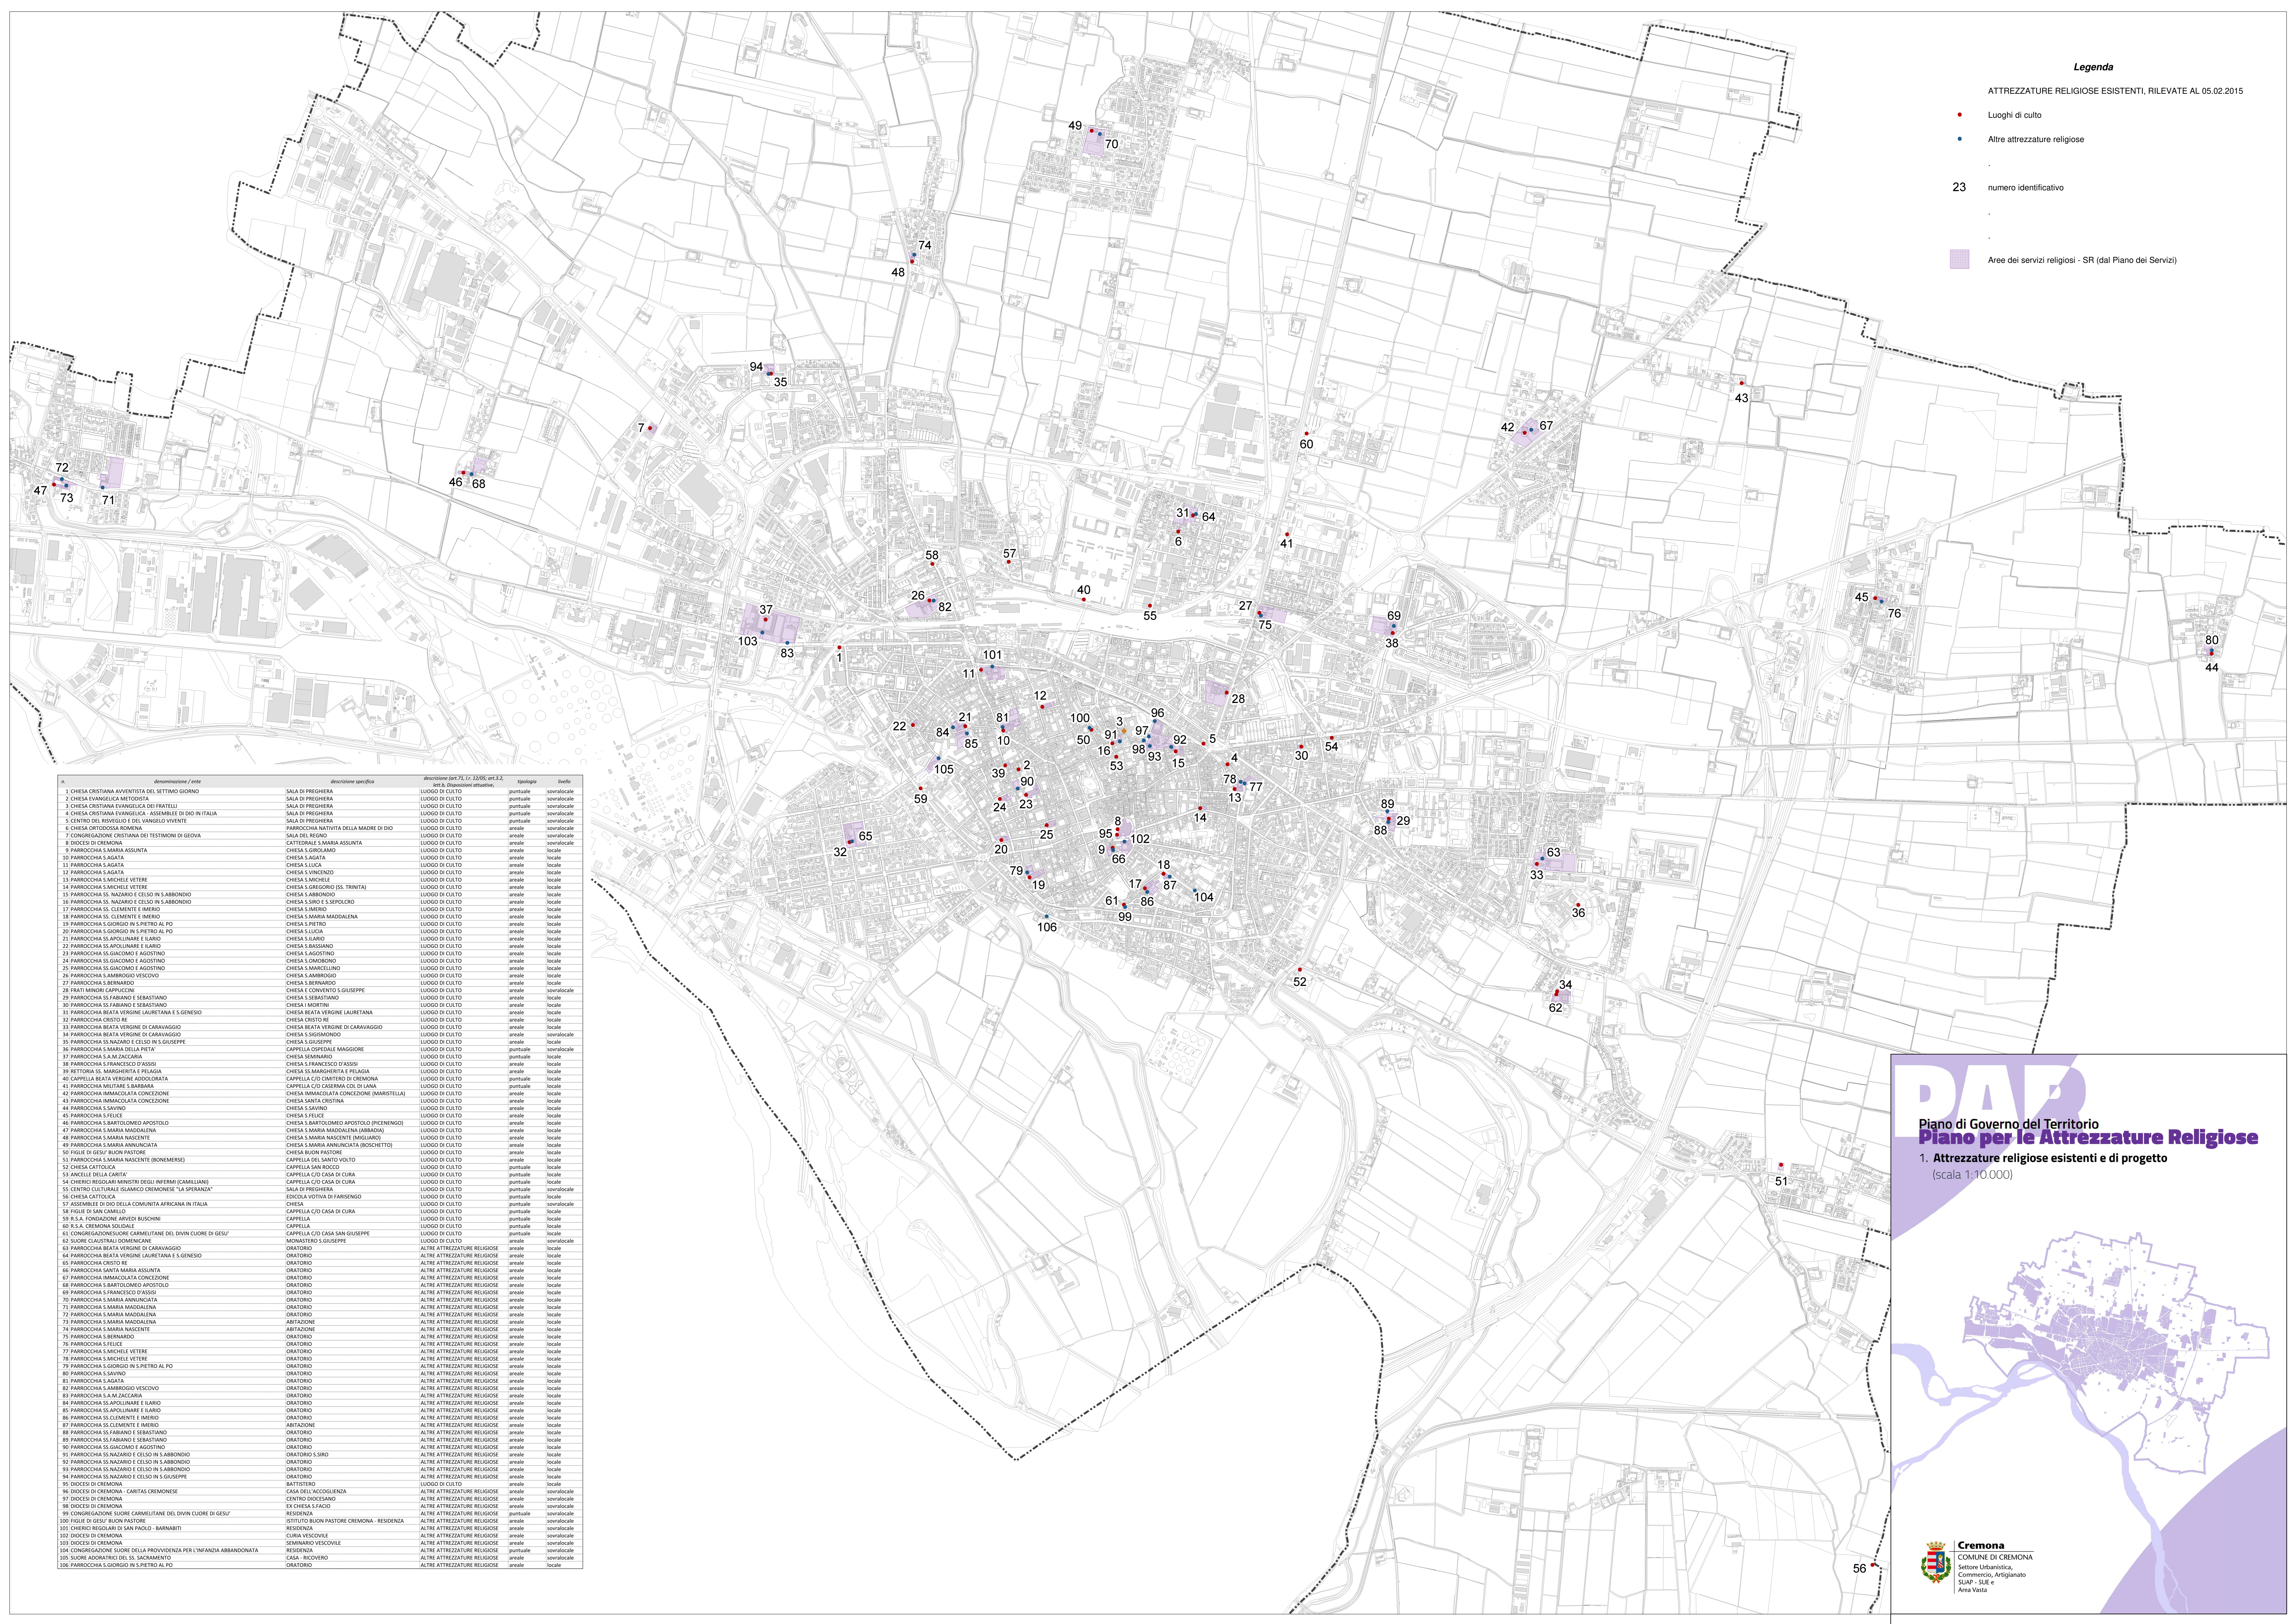

Legenda

ATTREZZATURE RELIGIOSE ESISTENTI, RILEVATE AL 05.02.2015

- Luoghi di culto
- Altre attrezzature religiose
- 23 numero identificativo
- Aree dei servizi religiosi - SR (dal Piano dei Servizi)

DATA
Piano di Governo del Territorio
Piano per le Attrezzature Religiose
1. Attrezzature religiose esistenti e di progetto
(scala 1:10.000)

Cremona
COMUNE DI CREMONA
Settore Urbanistica,
Commercio, Artigianato
SUAP - SUE e
Area Vasta