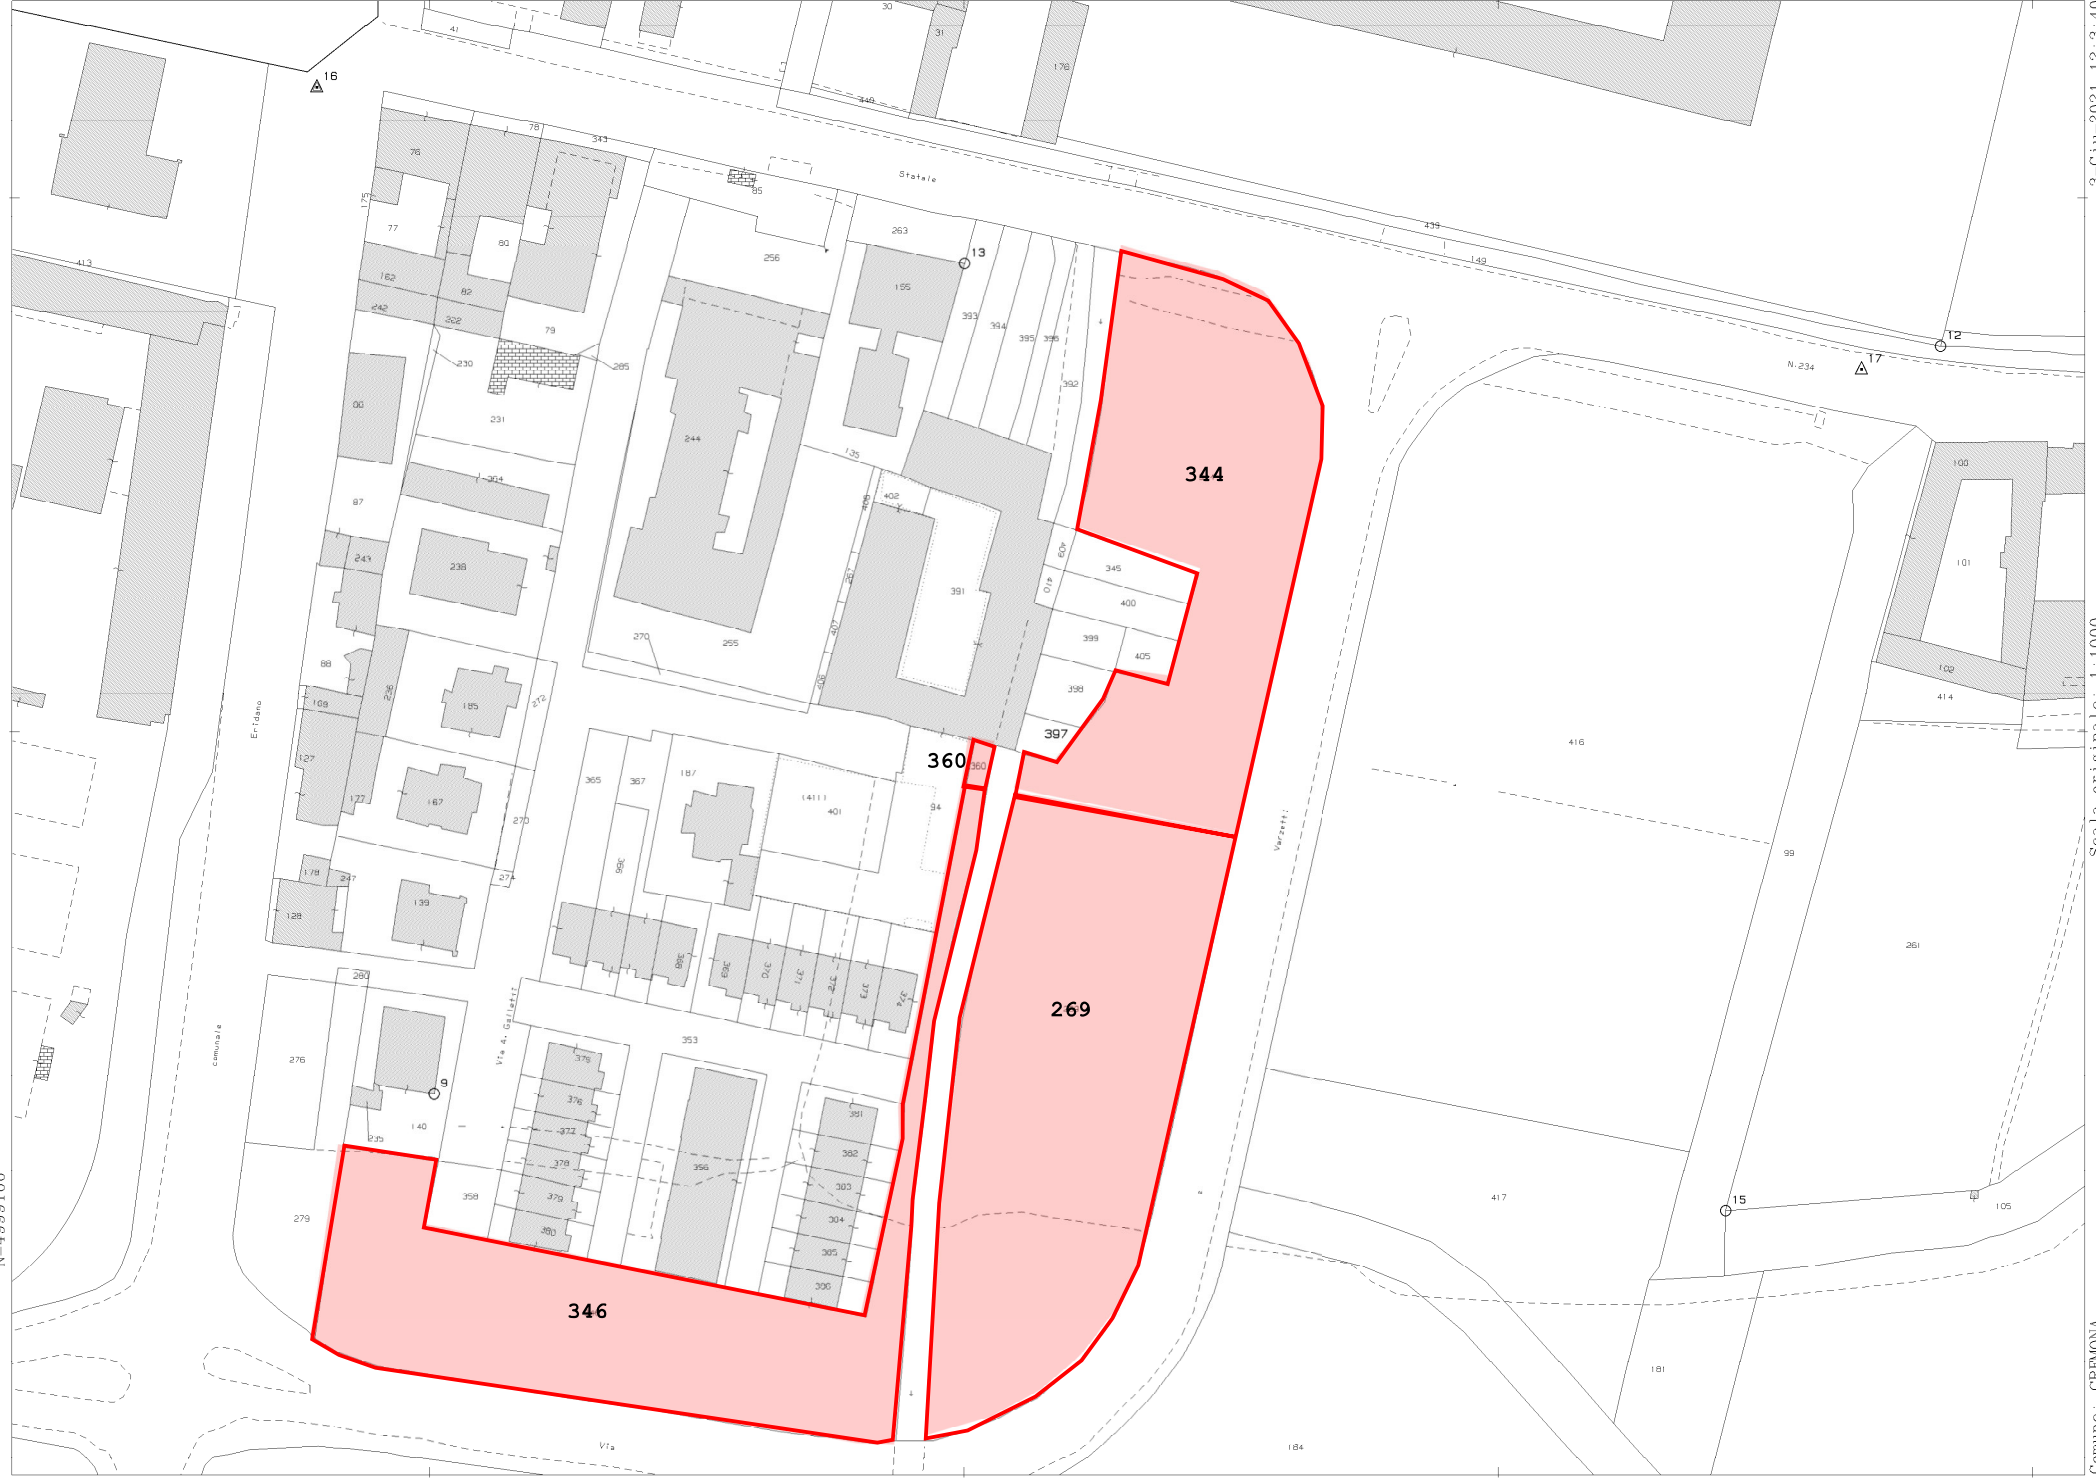

N=5001400

E=1580600

1 Particella: 80

3-Giu-2021 11:20:28  
Prot. n. T132634/2021

Scala originale: 1:2000  
Dimensione cornice: 534.000 x 378.000 metri

Comune: CREMONA  
Foglio: 16

N=4999100

E=1578600

3-Giu-2021 12:32:40  
Prot. n. 1170129/2021

Scala originale: 1:1000  
Dimensione cornice: 388.000 x 276.000 metri

Comune: CREMONA  
Foglio: 69

1 Particella: 397