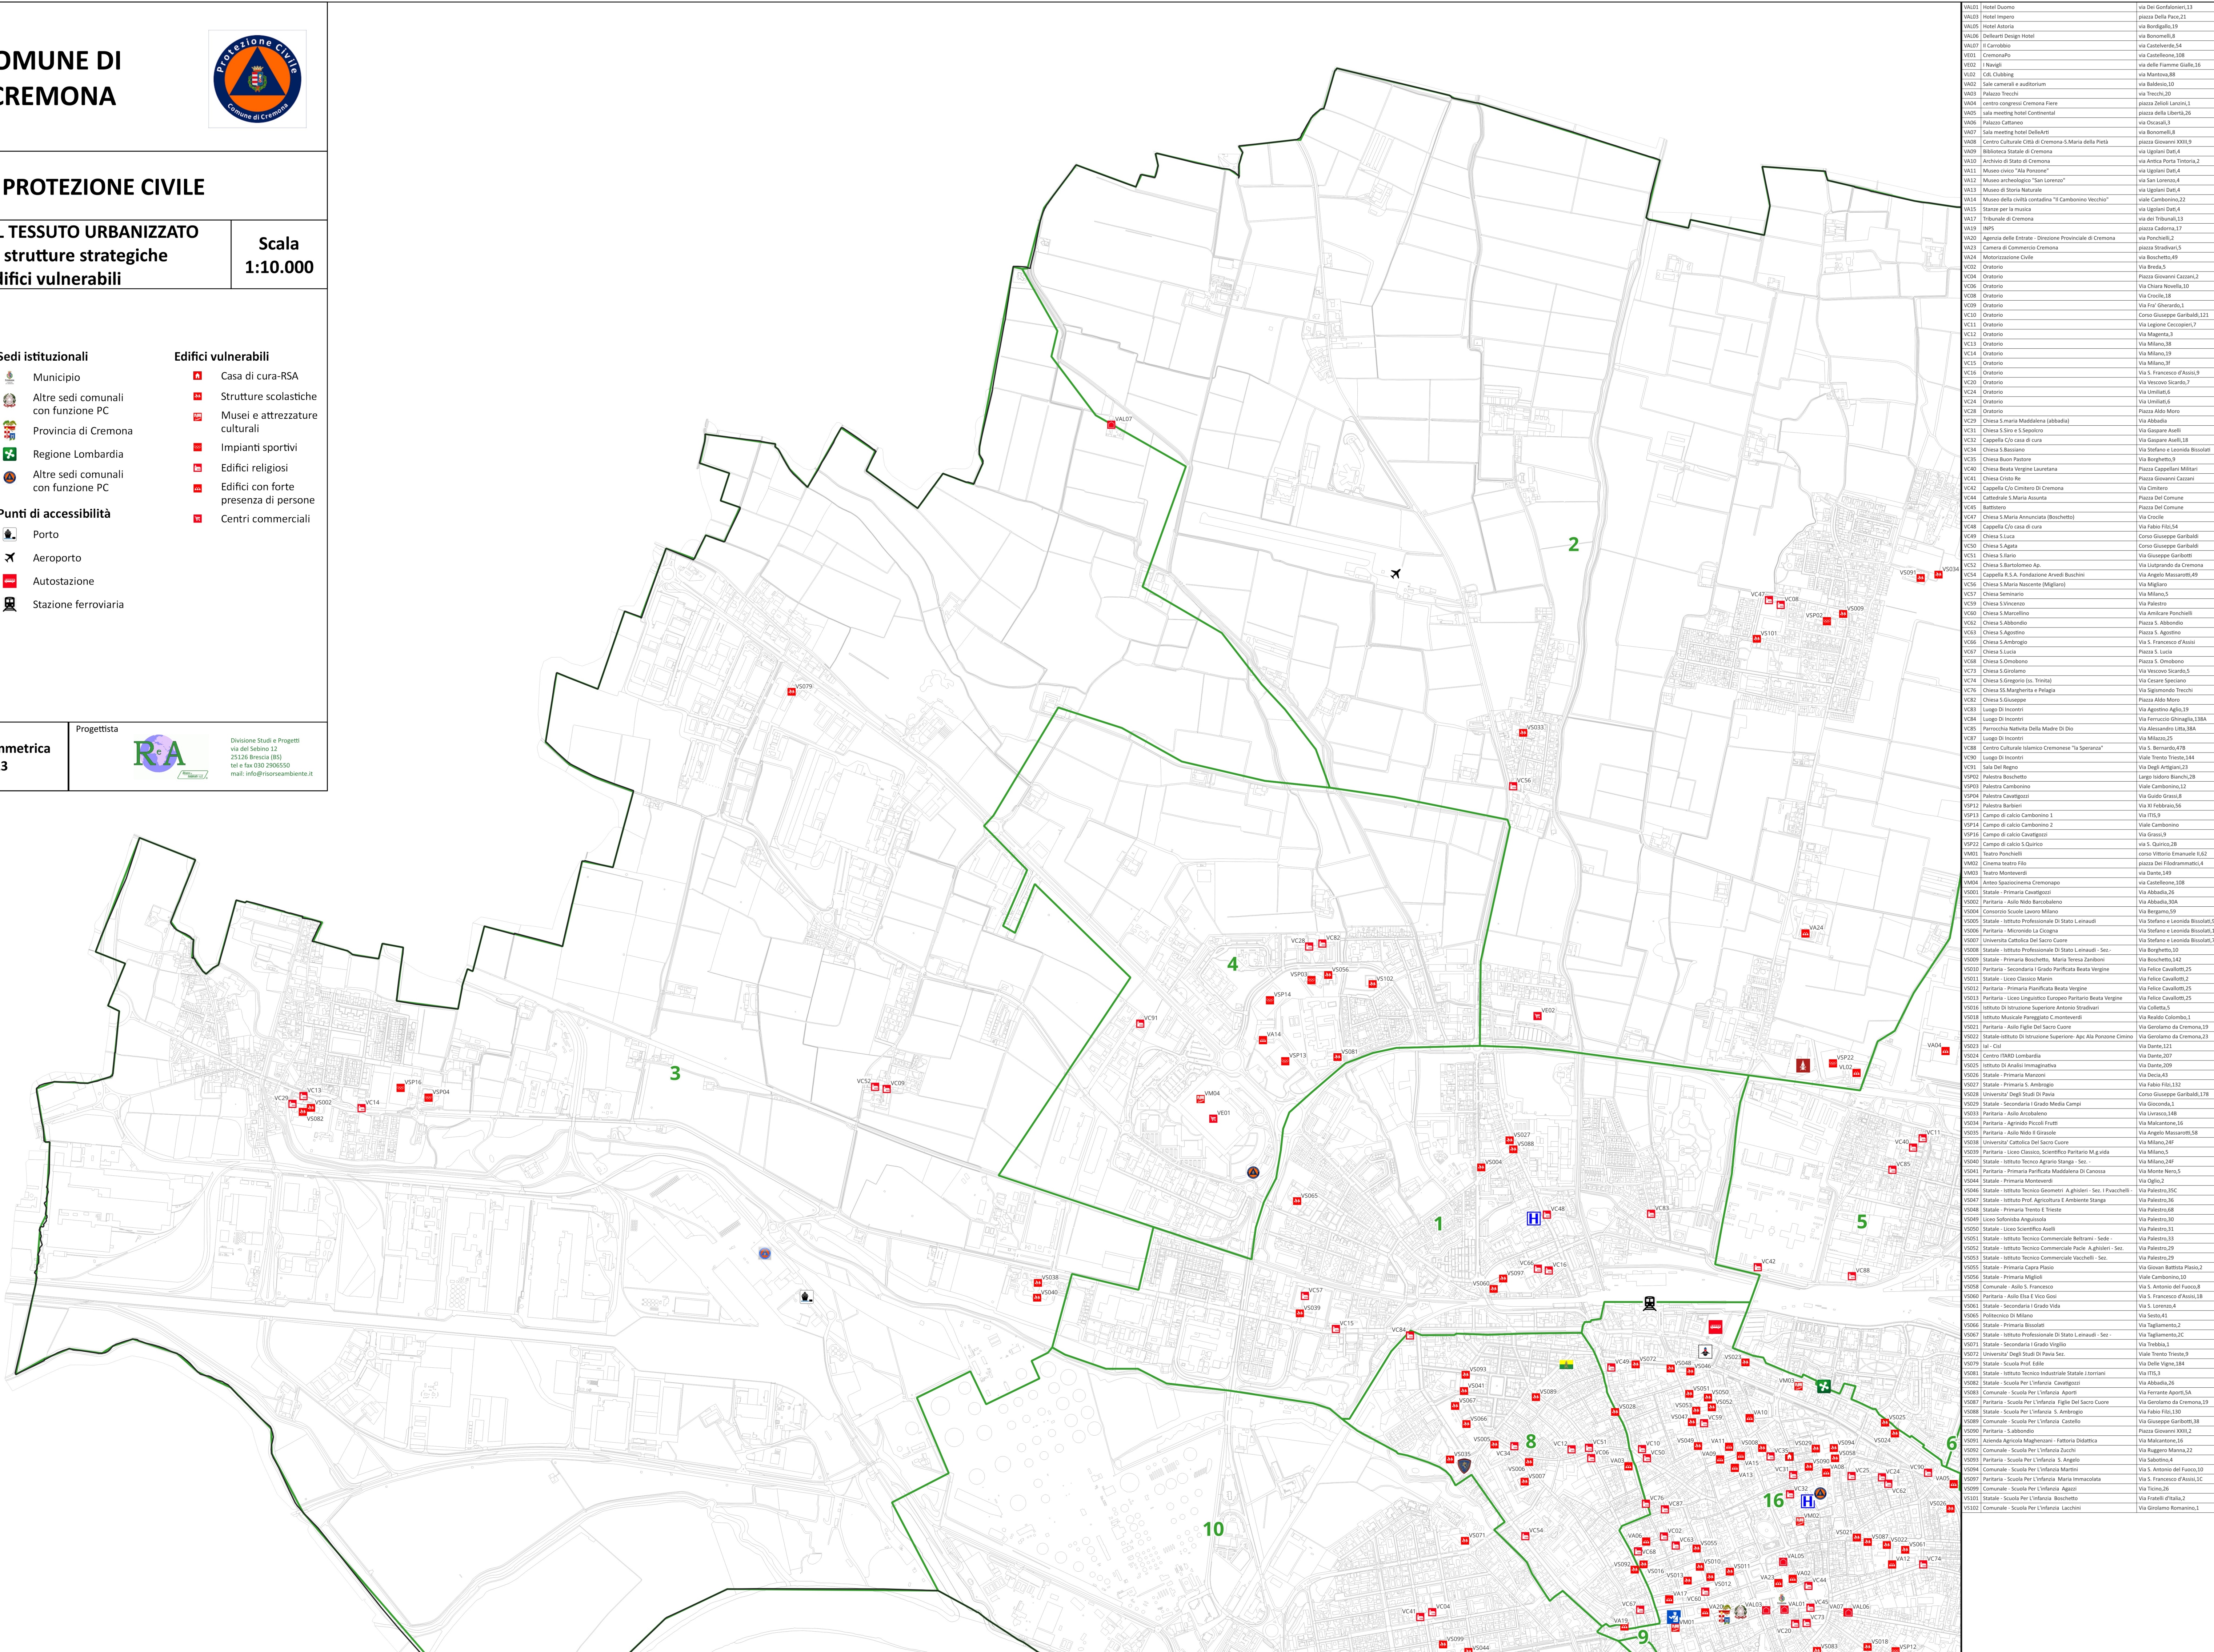

COMUNE DI CREMONA

PIANO DI PROTEZIONE CIVILE

TAVOLA 2A-1 ANALISI DEL TESSUTO URBANIZZATO edifici e strutture strategiche edifici vulnerabili **Scala 1:10.000**

Legenda

- Limite amministrativo comunale
- Quartieri

Strutture operative

- Spazi logistici per la Protezione Civile
- Provincia di Cremona
- Ufficio Protezione Civile
- Vigili del Fuoco
- Carabinieri
- Polizia di Stato Questura
- Polizia Locale
- Guardia di Finanza
- Opere strategiche
- Ospedale

Sedi istituzionali

- Municipio
- Altre sedi comunali con funzione PC
- Provincia di Cremona
- Regione Lombardia
- Altre sedi comunali con funzione PC
- Punti di accessibilità
- Porto
- Aeroporto
- Autostazione
- Stazione ferroviaria

Edifici vulnerabili

- Casa di cura-RSA
- Strutture scolastiche
- Musei e attrezzature culturali
- Impianti sportivi
- Edifici religiosi
- Edifici con forte presenza di persone
- Centri commerciali

Anno **2023** Base cartografica **Base aerofotogrammetrica Agosto 2023** Progettista **ReA** Divisione Studi e Progetti Via del Sebino 12 25126 Brescia (BS) tel. fax 030 290550 mail: info@risorsambiente.it