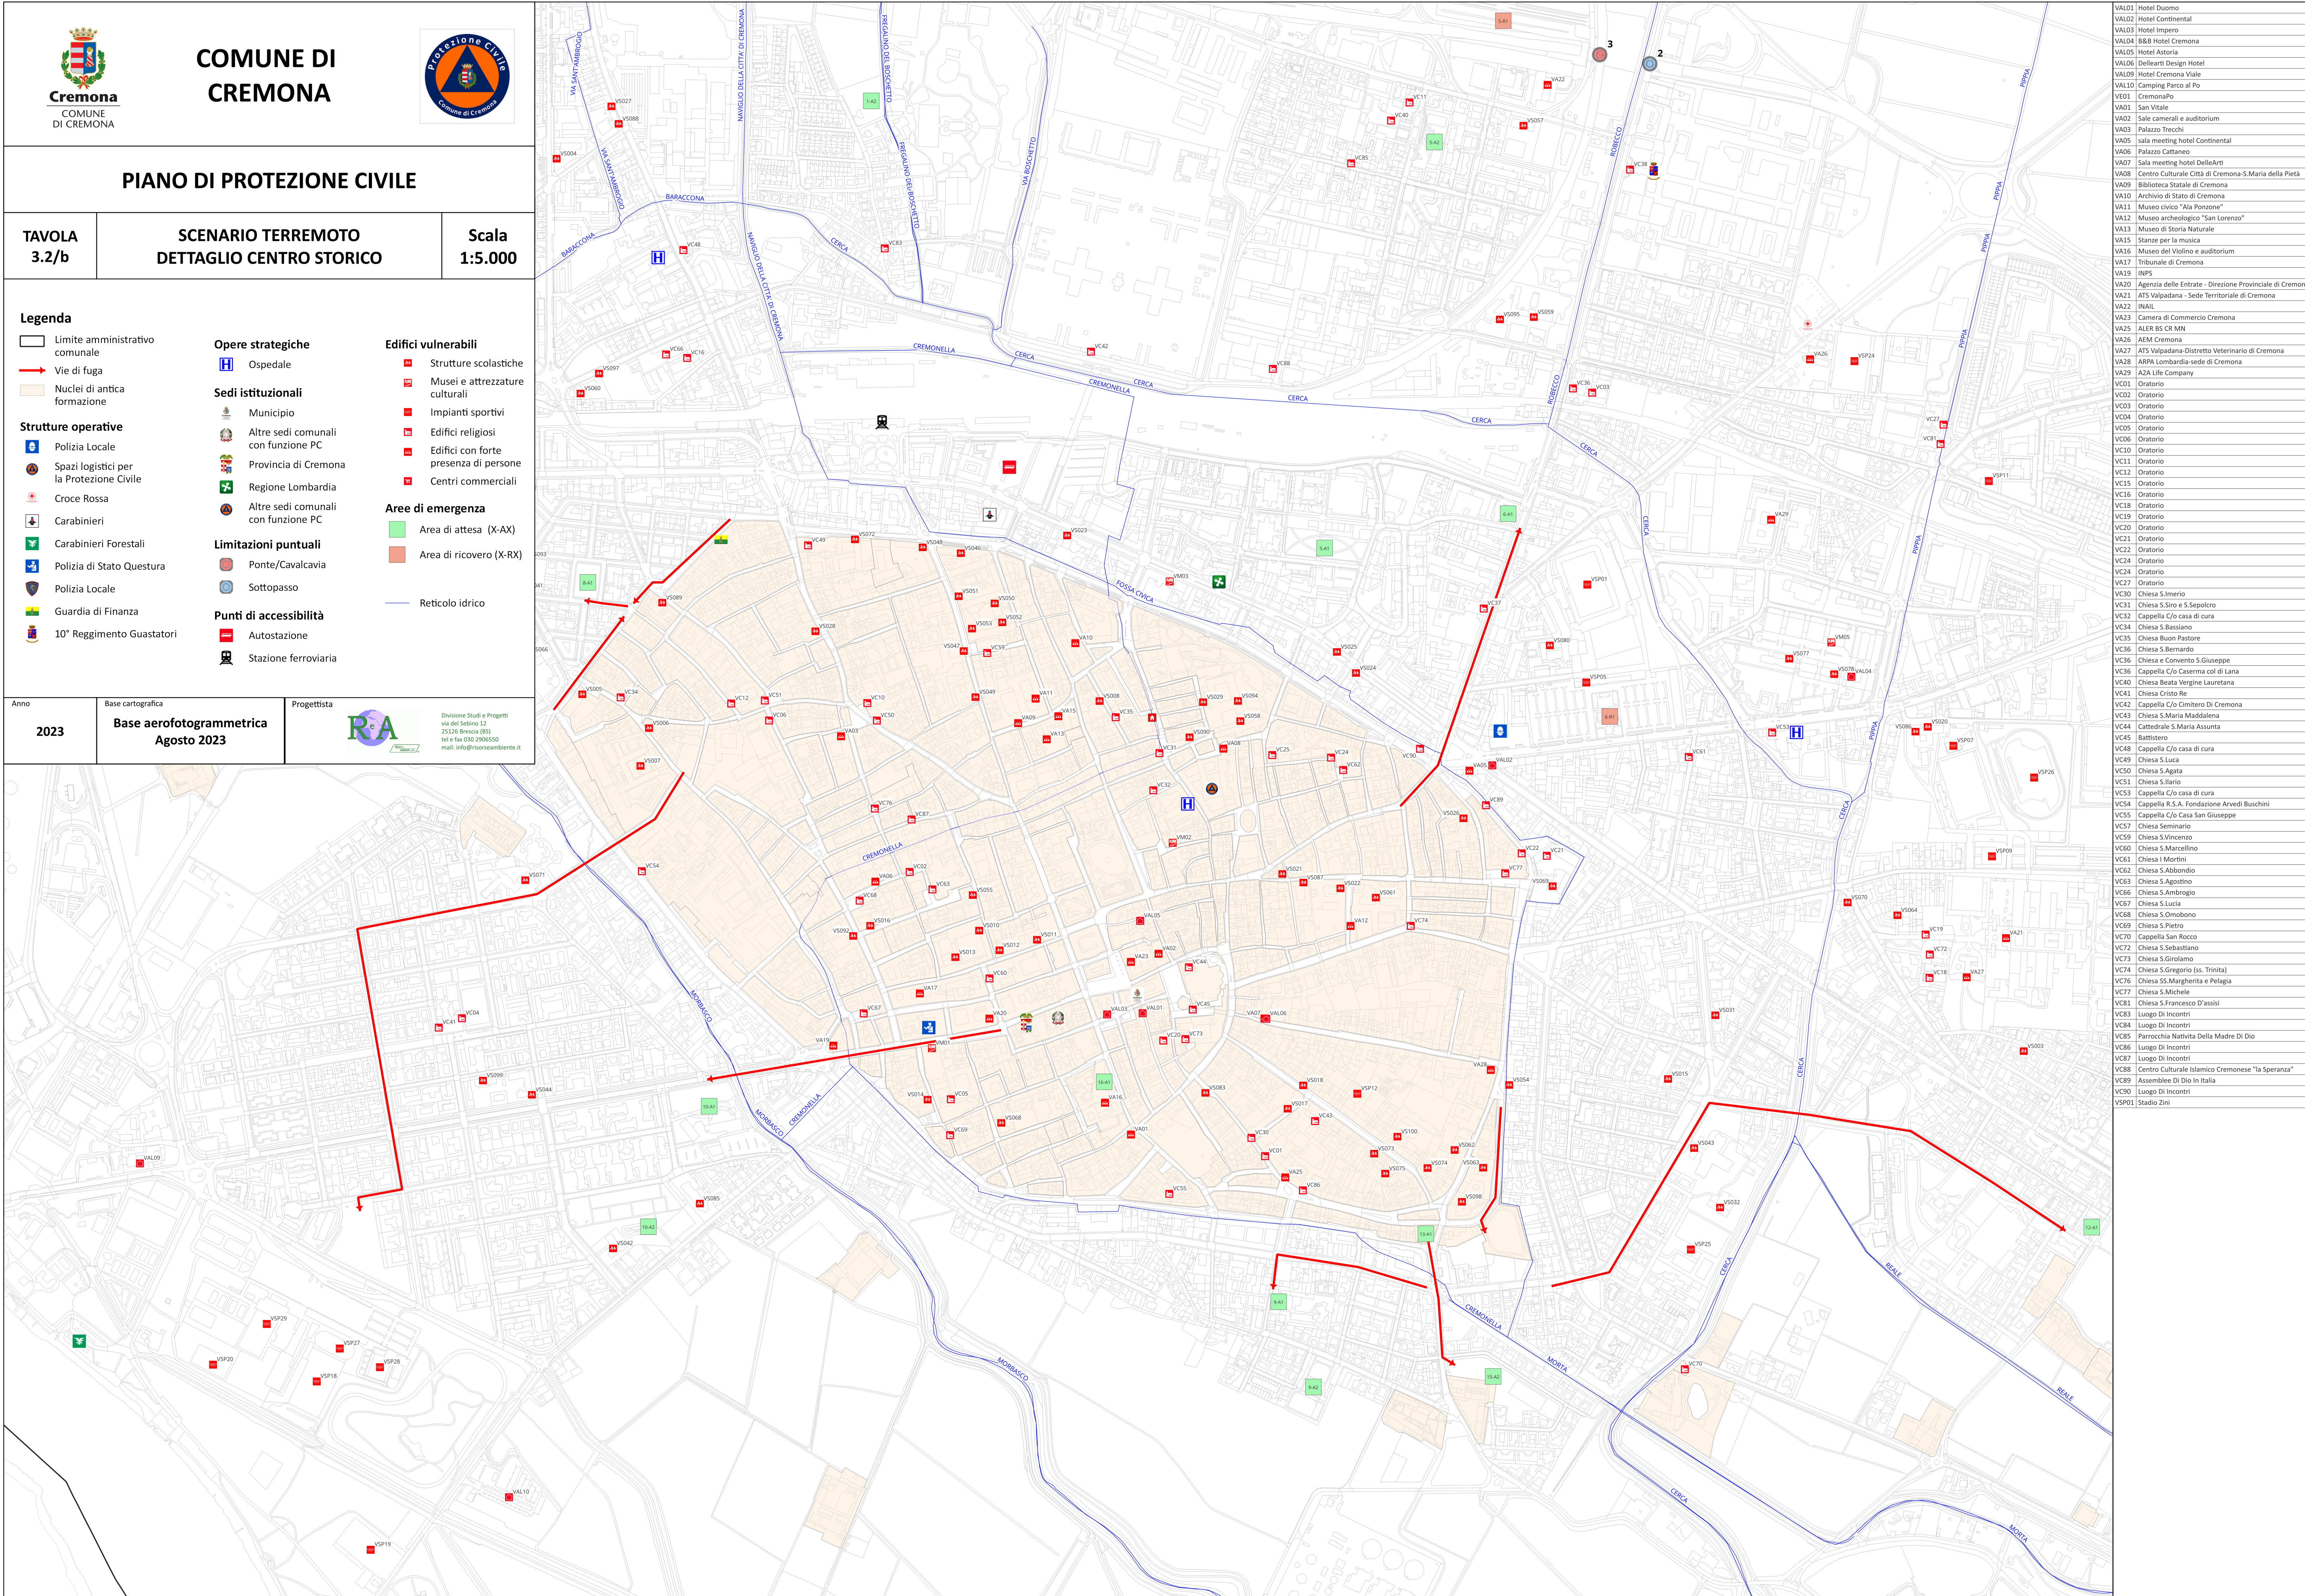

COMUNE DI CREMONA

PIANO DI PROTEZIONE CIVILE

TAVOLA 3.2/b

SCENARIO TERREMOTO
DETTAGLIO CENTRO STORICO

Scala 1:5.000

Legenda

- Limite amministrativo comunale
- Vie di fuga
- Nuclei di antica formazione
- **Strutture operative**
  - Polizia Locale
  - Spazi logistici per la Protezione Civile
  - Croce Rossa
  - Carabinieri
  - Carabinieri Forestali
  - Polizia di Stato Questura
  - Polizia Locale
  - Guardia di Finanza
  - 10° Reggimento Guastatori
- **Opere strategiche**
  - Ospedale
- **Sedi istituzionali**
  - Municipio
  - Altre sedi comunali con funzione PC
  - Provincia di Cremona
  - Regione Lombardia
  - Altre sedi comunali con funzione PC
- **Limitazioni puntuali**
  - Ponte/Cavalcavia
  - Sottopasso
- **Punti di accessibilità**
  - Autostazione
  - Stazione ferroviaria
- **Edifici vulnerabili**
  - Strutture scolastiche
  - Musei e attrezzature culturali
  - Impianti sportivi
  - Edifici religiosi
  - Edifici con forte presenza di persone
  - Centri commerciali
- **Aree di emergenza**
  - Area di attesa (X-AX)
  - Area di ricovero (X-RX)
- Reticolo idrico

Anno	Base cartografica	Progettista
2023	Base aerofotogrammetrica Agosto 2023	Divisione Studi e Progetti via del Galvano 12 31126 Brescia (BS) tel e fax 030 2906550 mail: info@raoambiente.it

VAL01	Hotel Duomo
VAL02	Hotel Continental
VAL03	Hotel Impero
VAL04	B&B Hotel Cremona
VAL05	Hotel Astoria
VAL06	DelleArti Design Hotel
VAL09	Hotel Cremona Viale
VAL10	Camping Parco al Po
VE01	CremonaPo
VA01	San Vitale
VA02	Sale camerati e auditorium
VA03	Palazzo Trechi
VA05	sala meeting hotel Continental
VA06	Palazzo Cattaneo
VA07	Sala meeting hotel DelleArti
VA08	Centro Culturale Città di Cremona-S.Maria della Pietà
VA09	Biblioteca Statale di Cremona
VA10	Archivio di Stato di Cremona
VA11	Museo civico "Ala Ponzone"
VA12	Museo archeologico "San Lorenzo"
VA13	Museo di Storia Naturale
VA15	Stanze per la musica
VA16	Museo del Violino e auditorium
VA17	Tribunale di Cremona
VA19	INPS
VA20	Agenzia delle Entrate - Direzione Provinciale di Cremona
VA21	ATS Valpadana - Sede Territoriale di Cremona
VA22	INAIL
VA23	Camera di Commercio Cremona
VA25	ALER BS CR MN
VA26	AEM Cremona
VA27	ATS Valpadana-Distretto Veterinario di Cremona
VA28	ARPA Lombardia-sede di Cremona
VA29	AZA Life Company
VC01	Oratorio
VC02	Oratorio
VC03	Oratorio
VC04	Oratorio
VC05	Oratorio
VC06	Oratorio
VC10	Oratorio
VC11	Oratorio
VC12	Oratorio
VC15	Oratorio
VC16	Oratorio
VC18	Oratorio
VC19	Oratorio
VC20	Oratorio
VC21	Oratorio
VC22	Oratorio
VC24	Oratorio
VC24	Oratorio
VC27	Oratorio
VC30	Chiesa S.Simerio
VC31	Chiesa S.Siro e S.Sepolcro
VC32	Cappella C/o casa di cura
VC34	Chiesa S.Basiliano
VC35	Chiesa Buon Pastore
VC36	Chiesa S.Bernardo
VC36	Chiesa e Convento S.Giuseppe
VC36	Cappella C/o Caserma col di Lana
VC40	Chiesa Beata Vergine Lauretana
VC41	Chiesa Cristo Re
VC42	Cappella C/o Cimitero Di Cremona
VC43	Chiesa S.Maria Maddalena
VC44	Cattedrale S.Maria Assunta
VC45	Battistero
VC48	Cappella C/o casa di cura
VC49	Chiesa S.Luca
VC50	Chiesa S.Agata
VC51	Chiesa S.Illario
VC53	Cappella C/o casa di cura
VC54	Cappella R.S.A. Fondazione Arvedi Buschini
VC55	Cappella C/o Casa San Giuseppe
VC57	Chiesa Seminario
VC59	Chiesa S.Vincenzo
VC60	Chiesa S.Marcellino
VC61	Chiesa I Mortini
VC62	Chiesa S.Abbondio
VC63	Chiesa S.Agostino
VC66	Chiesa S.Ambrogio
VC67	Chiesa S.Lucia
VC68	Chiesa S.Omobono
VC69	Chiesa S.Pietro
VC70	Cappella San Rocco
VC72	Chiesa S.Sebastiano
VC73	Chiesa S.Girolamo
VC74	Chiesa S.Gregorio (ss. Trinita)
VC76	Chiesa SS.Margherita e Pelagia
VC77	Chiesa S.Michele
VC81	Chiesa S.Francesco D'assisi
VC83	Luogo Di Incontri
VC84	Luogo Di Incontri
VC85	Parrocchia Natività della Madre Di Dio
VC86	Luogo Di Incontri
VC87	Luogo Di Incontri
VC88	Centro Culturale Islamico Cremonese "la Speranza"
VC89	Assemblee Di Dio In Italia
VC90	Luogo Di Incontri
VSP01	Stadio Zini