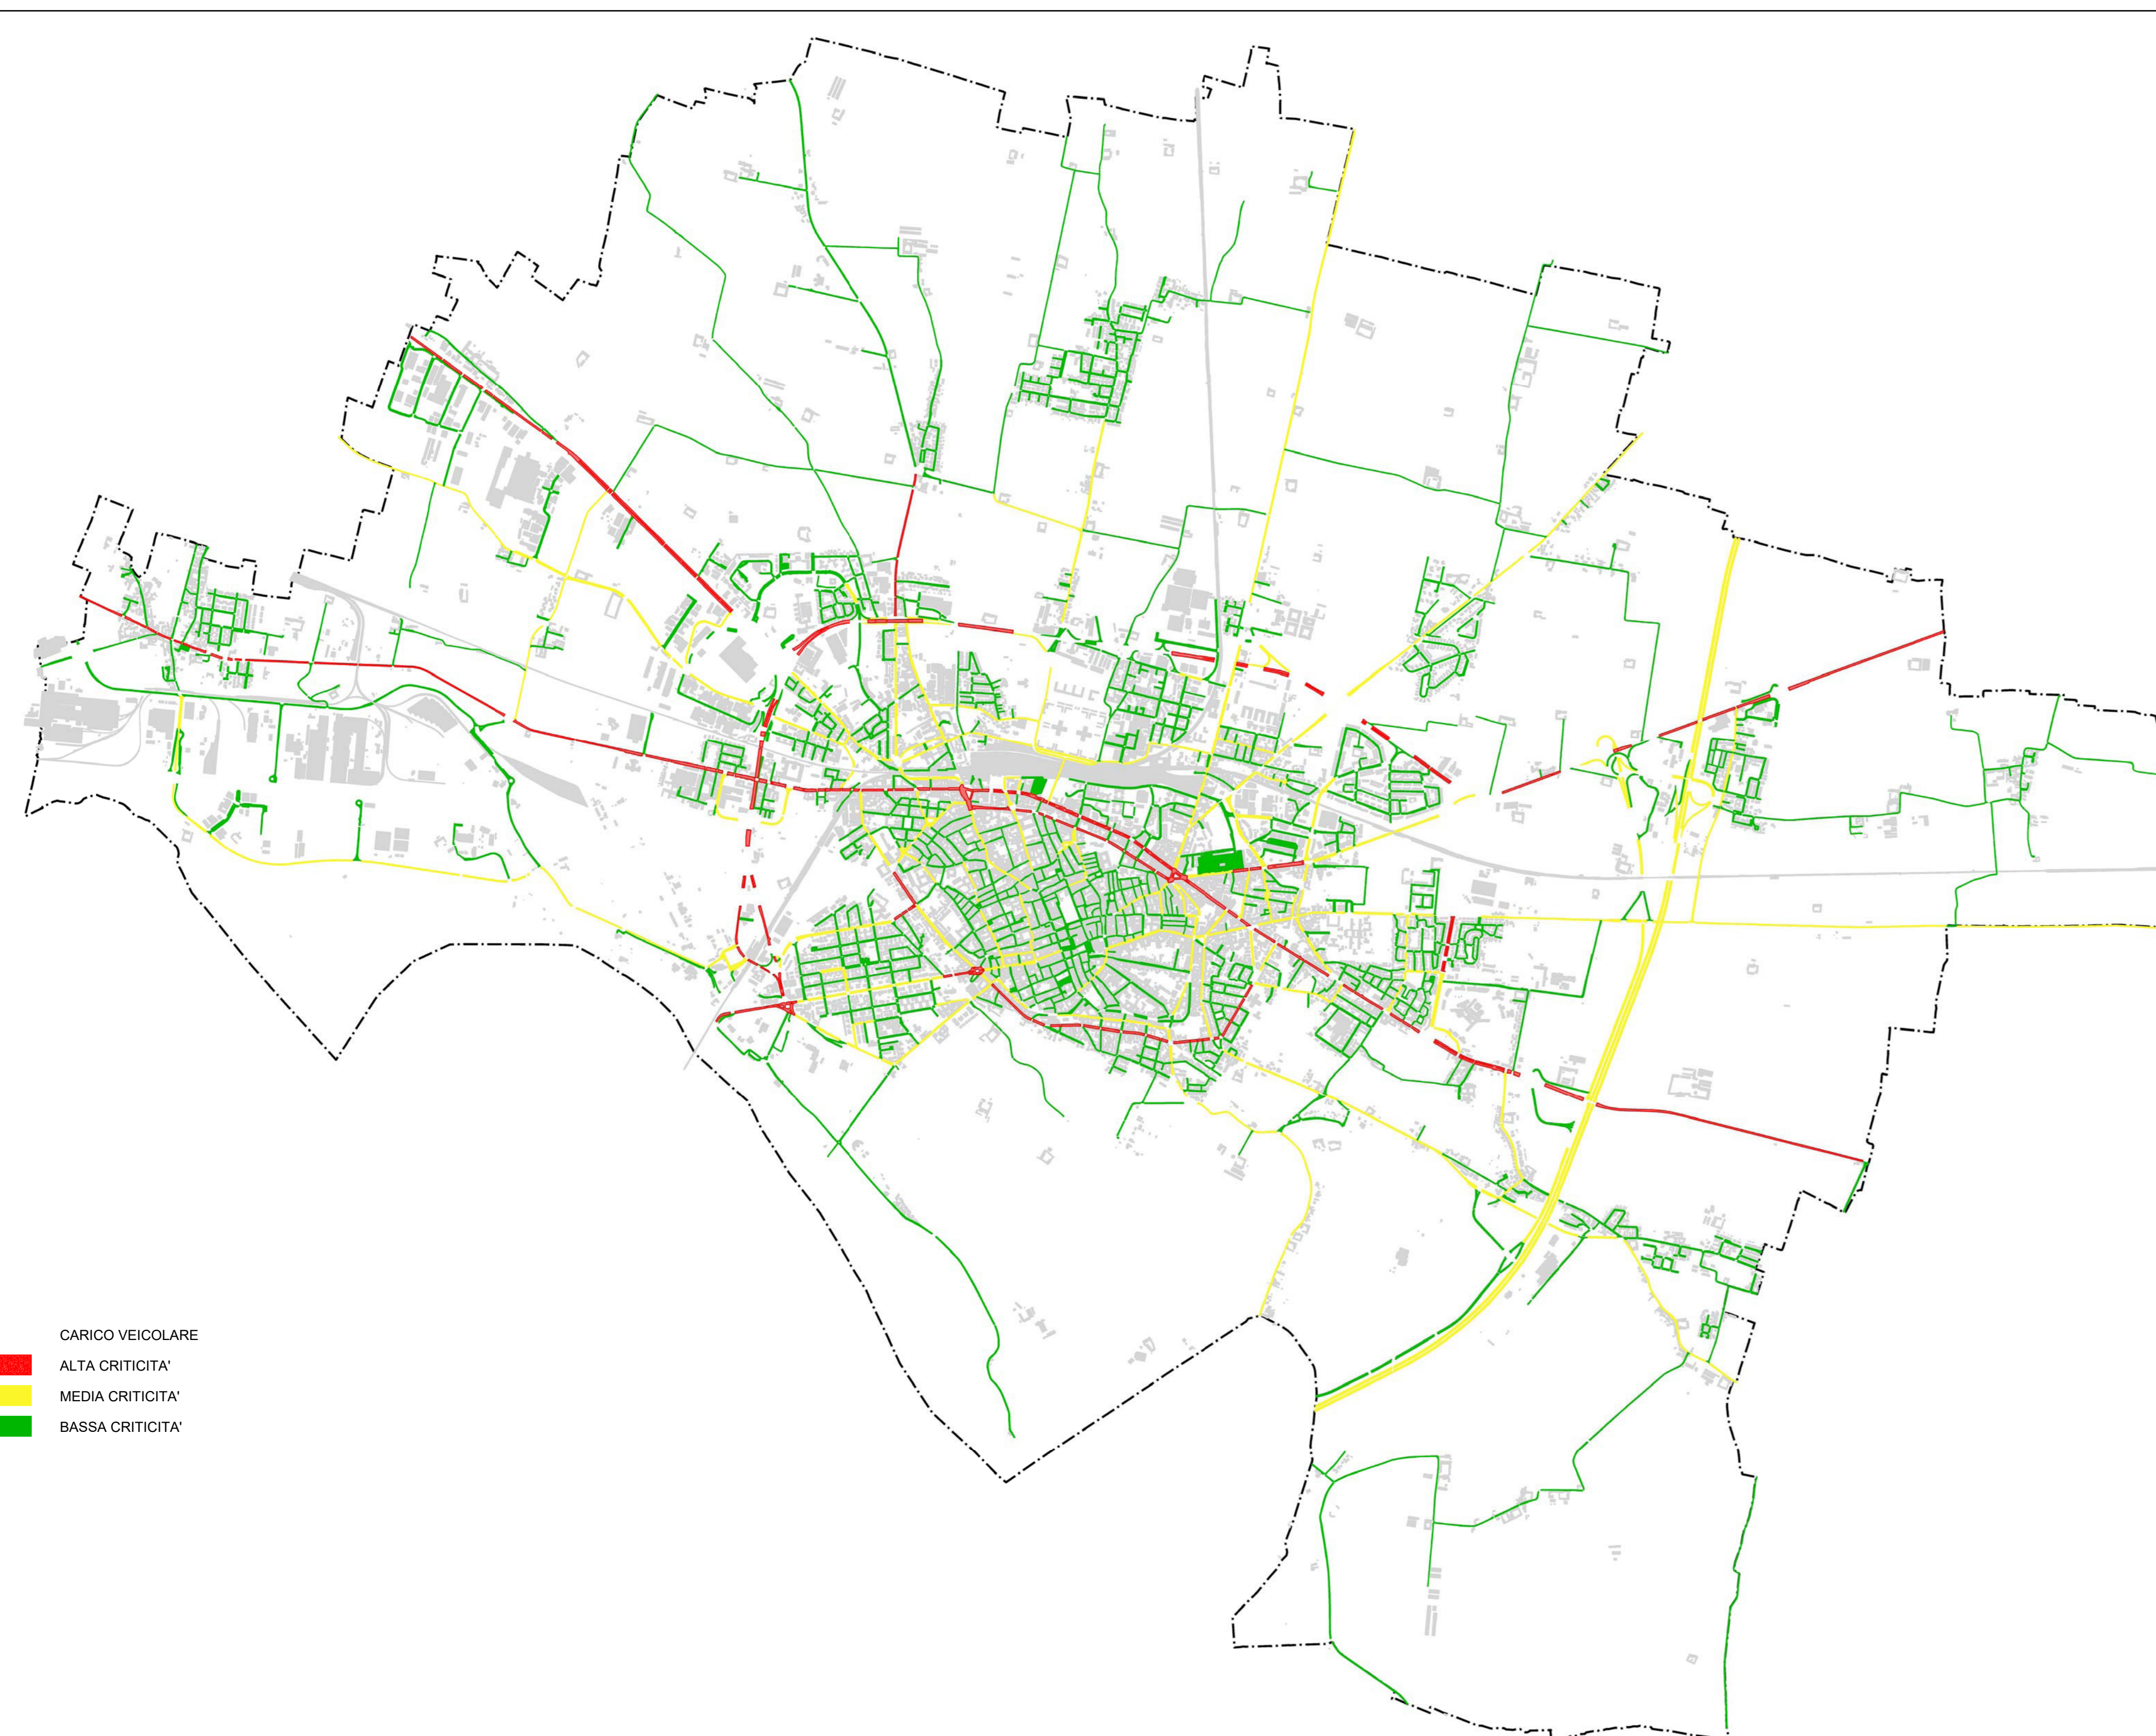

CARTA DELLE LINEE DEL TRASPORTO PUBBLICO LOCALE

CARTA DI ASSETTO INFRASTRUTTURALE

CARTA DEI CARICHI VEICOLARI

CARTA DELLA CLASSIFICAZIONE FUNZIONALE DELLE STRADE

Scala 1:25.000

PUGSS
 Piano di Governo del Territorio
Piano dei Servizi
 A. Piano Urbano Generale dei Servizi del Sottosuolo (PUGSS)
 Tavola 4: Sistema dei trasporti