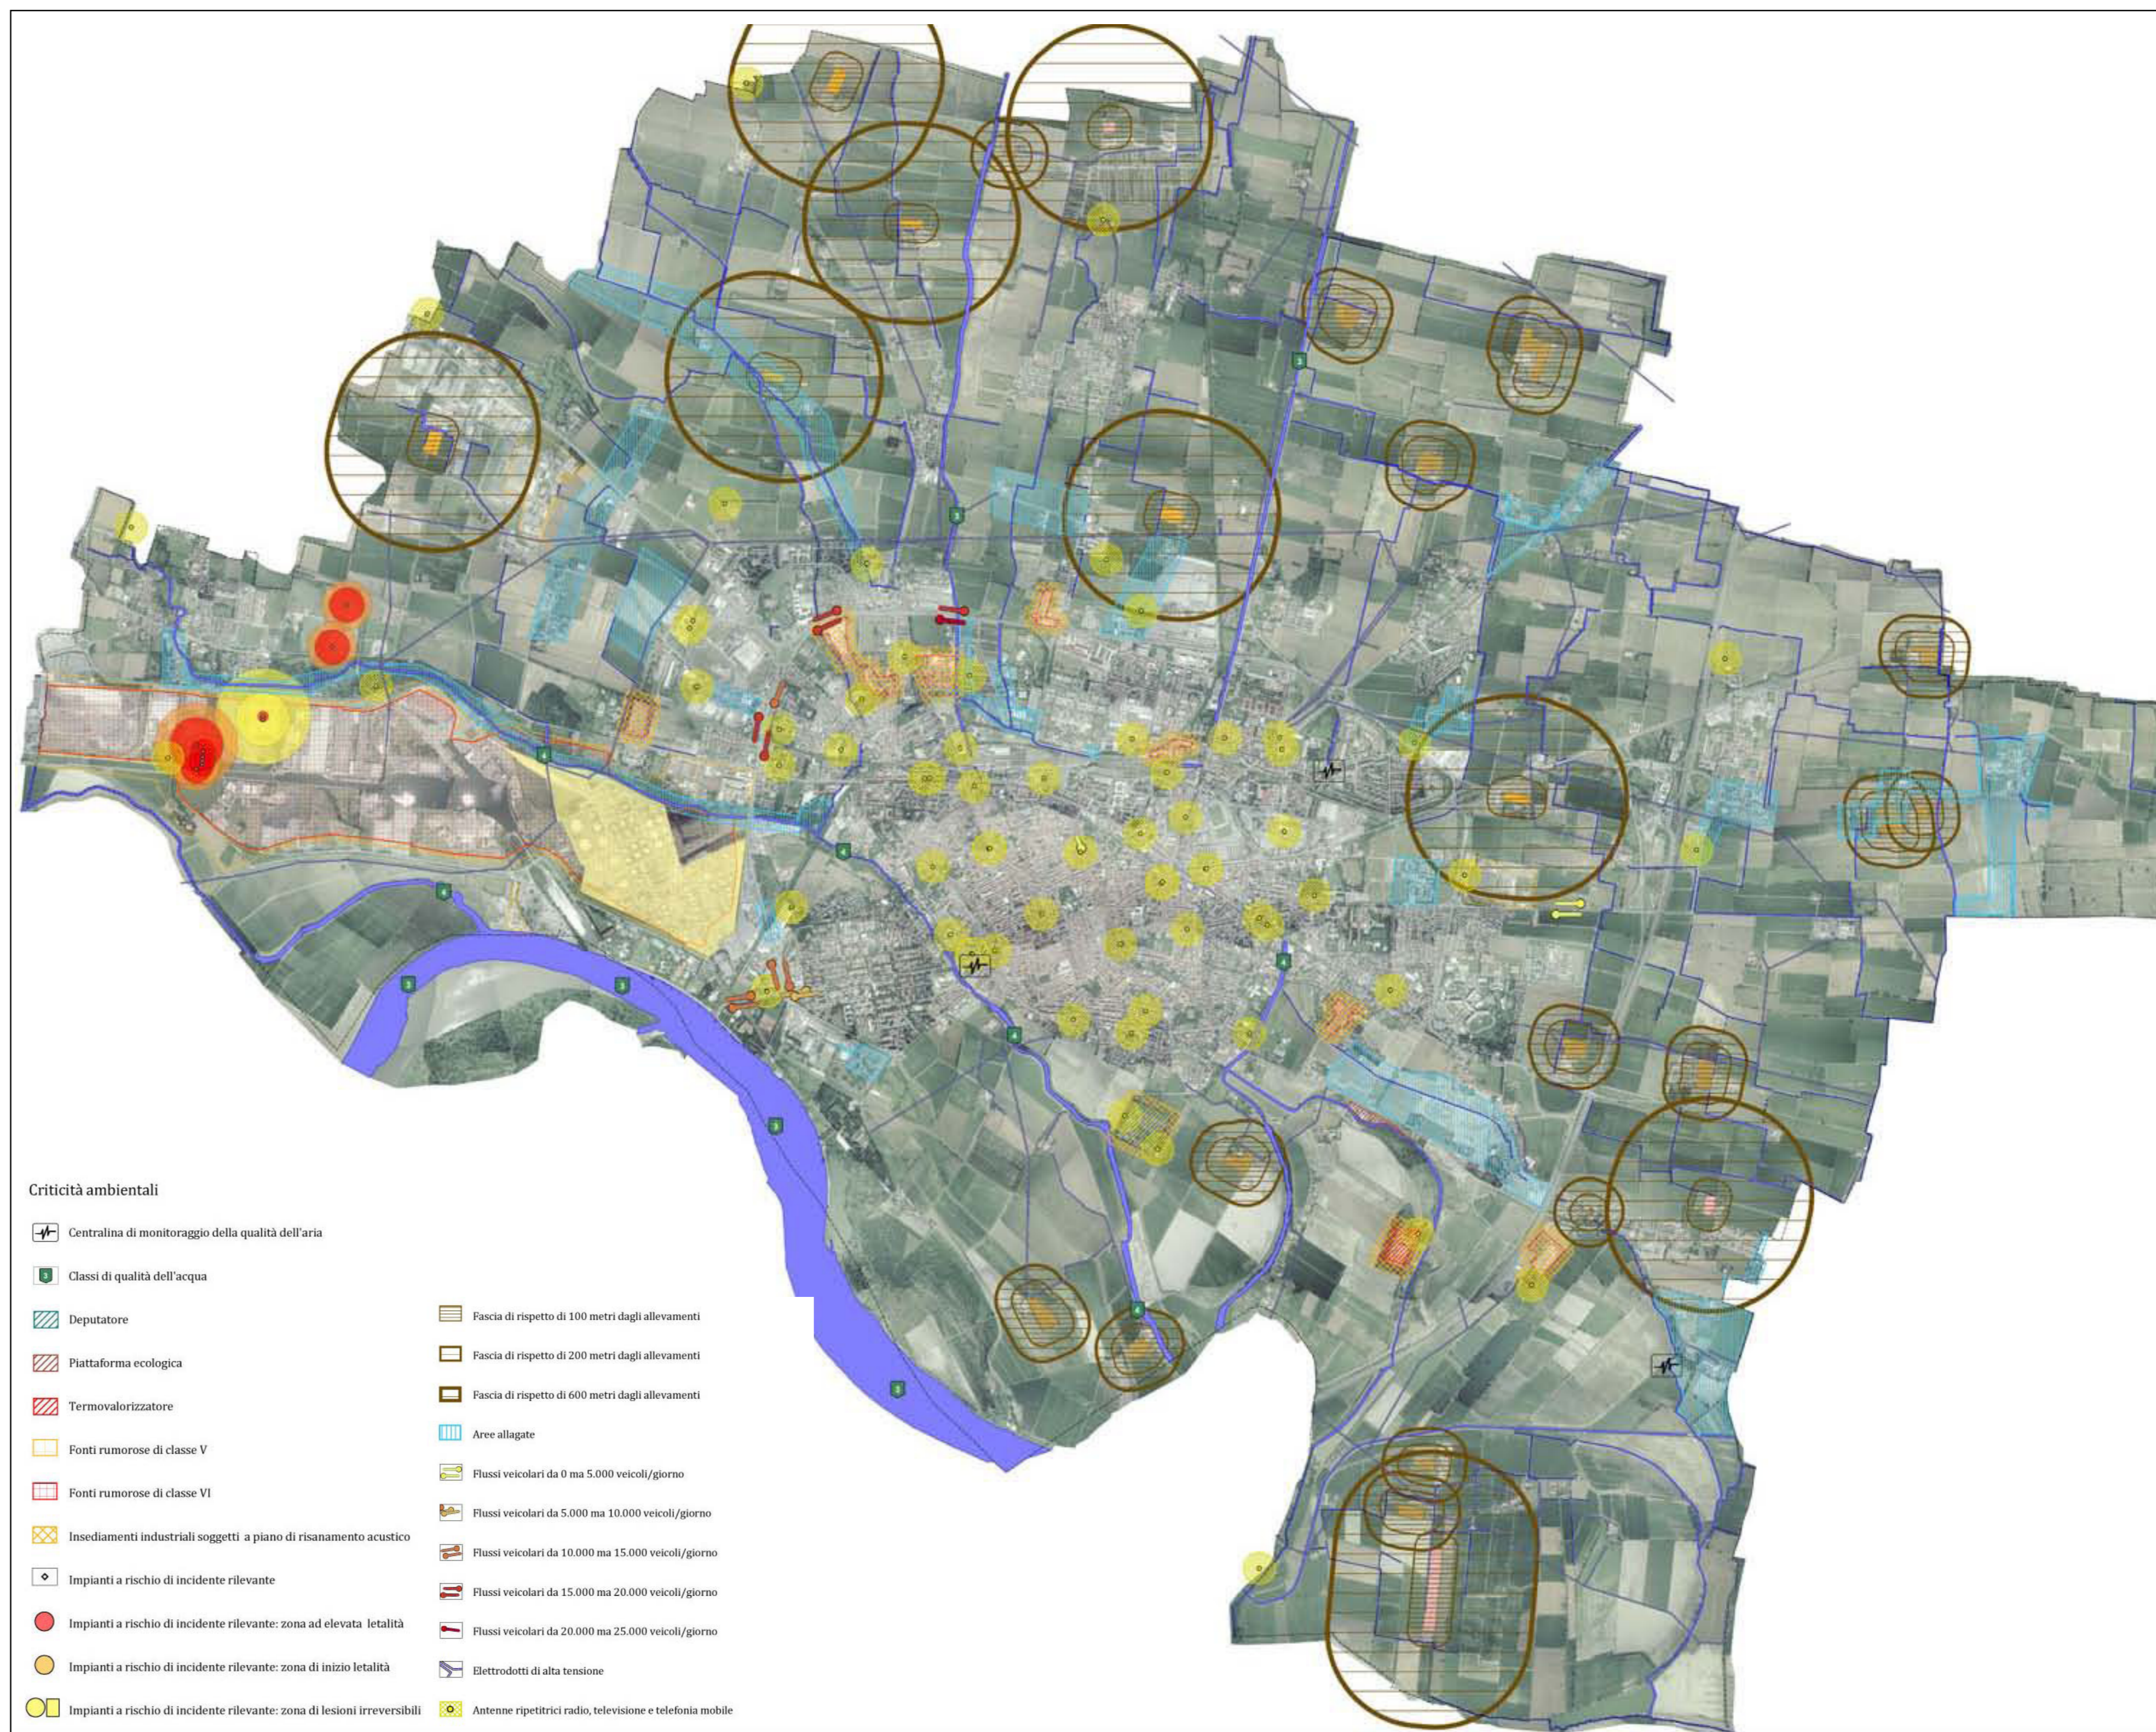

CARTA DELL'INCIDENZA DEL SISTEMA VINCOLISTICO

CARTA DELLA SENSIBILITA' AMBIENTALE

CARTA DELLA PRESSIONE ANTROPICA

CARTA DELLE CRITICITA' AMBIENTALI

Scala 1:25.000

PUGSS
 Piano di Governo del Territorio
Piano dei Servizi
 A. Piano Urbano Generale dei Servizi del Sottosuolo (PUGSS)
 Tavola 6: Criticità e vulnerabilità ambientali