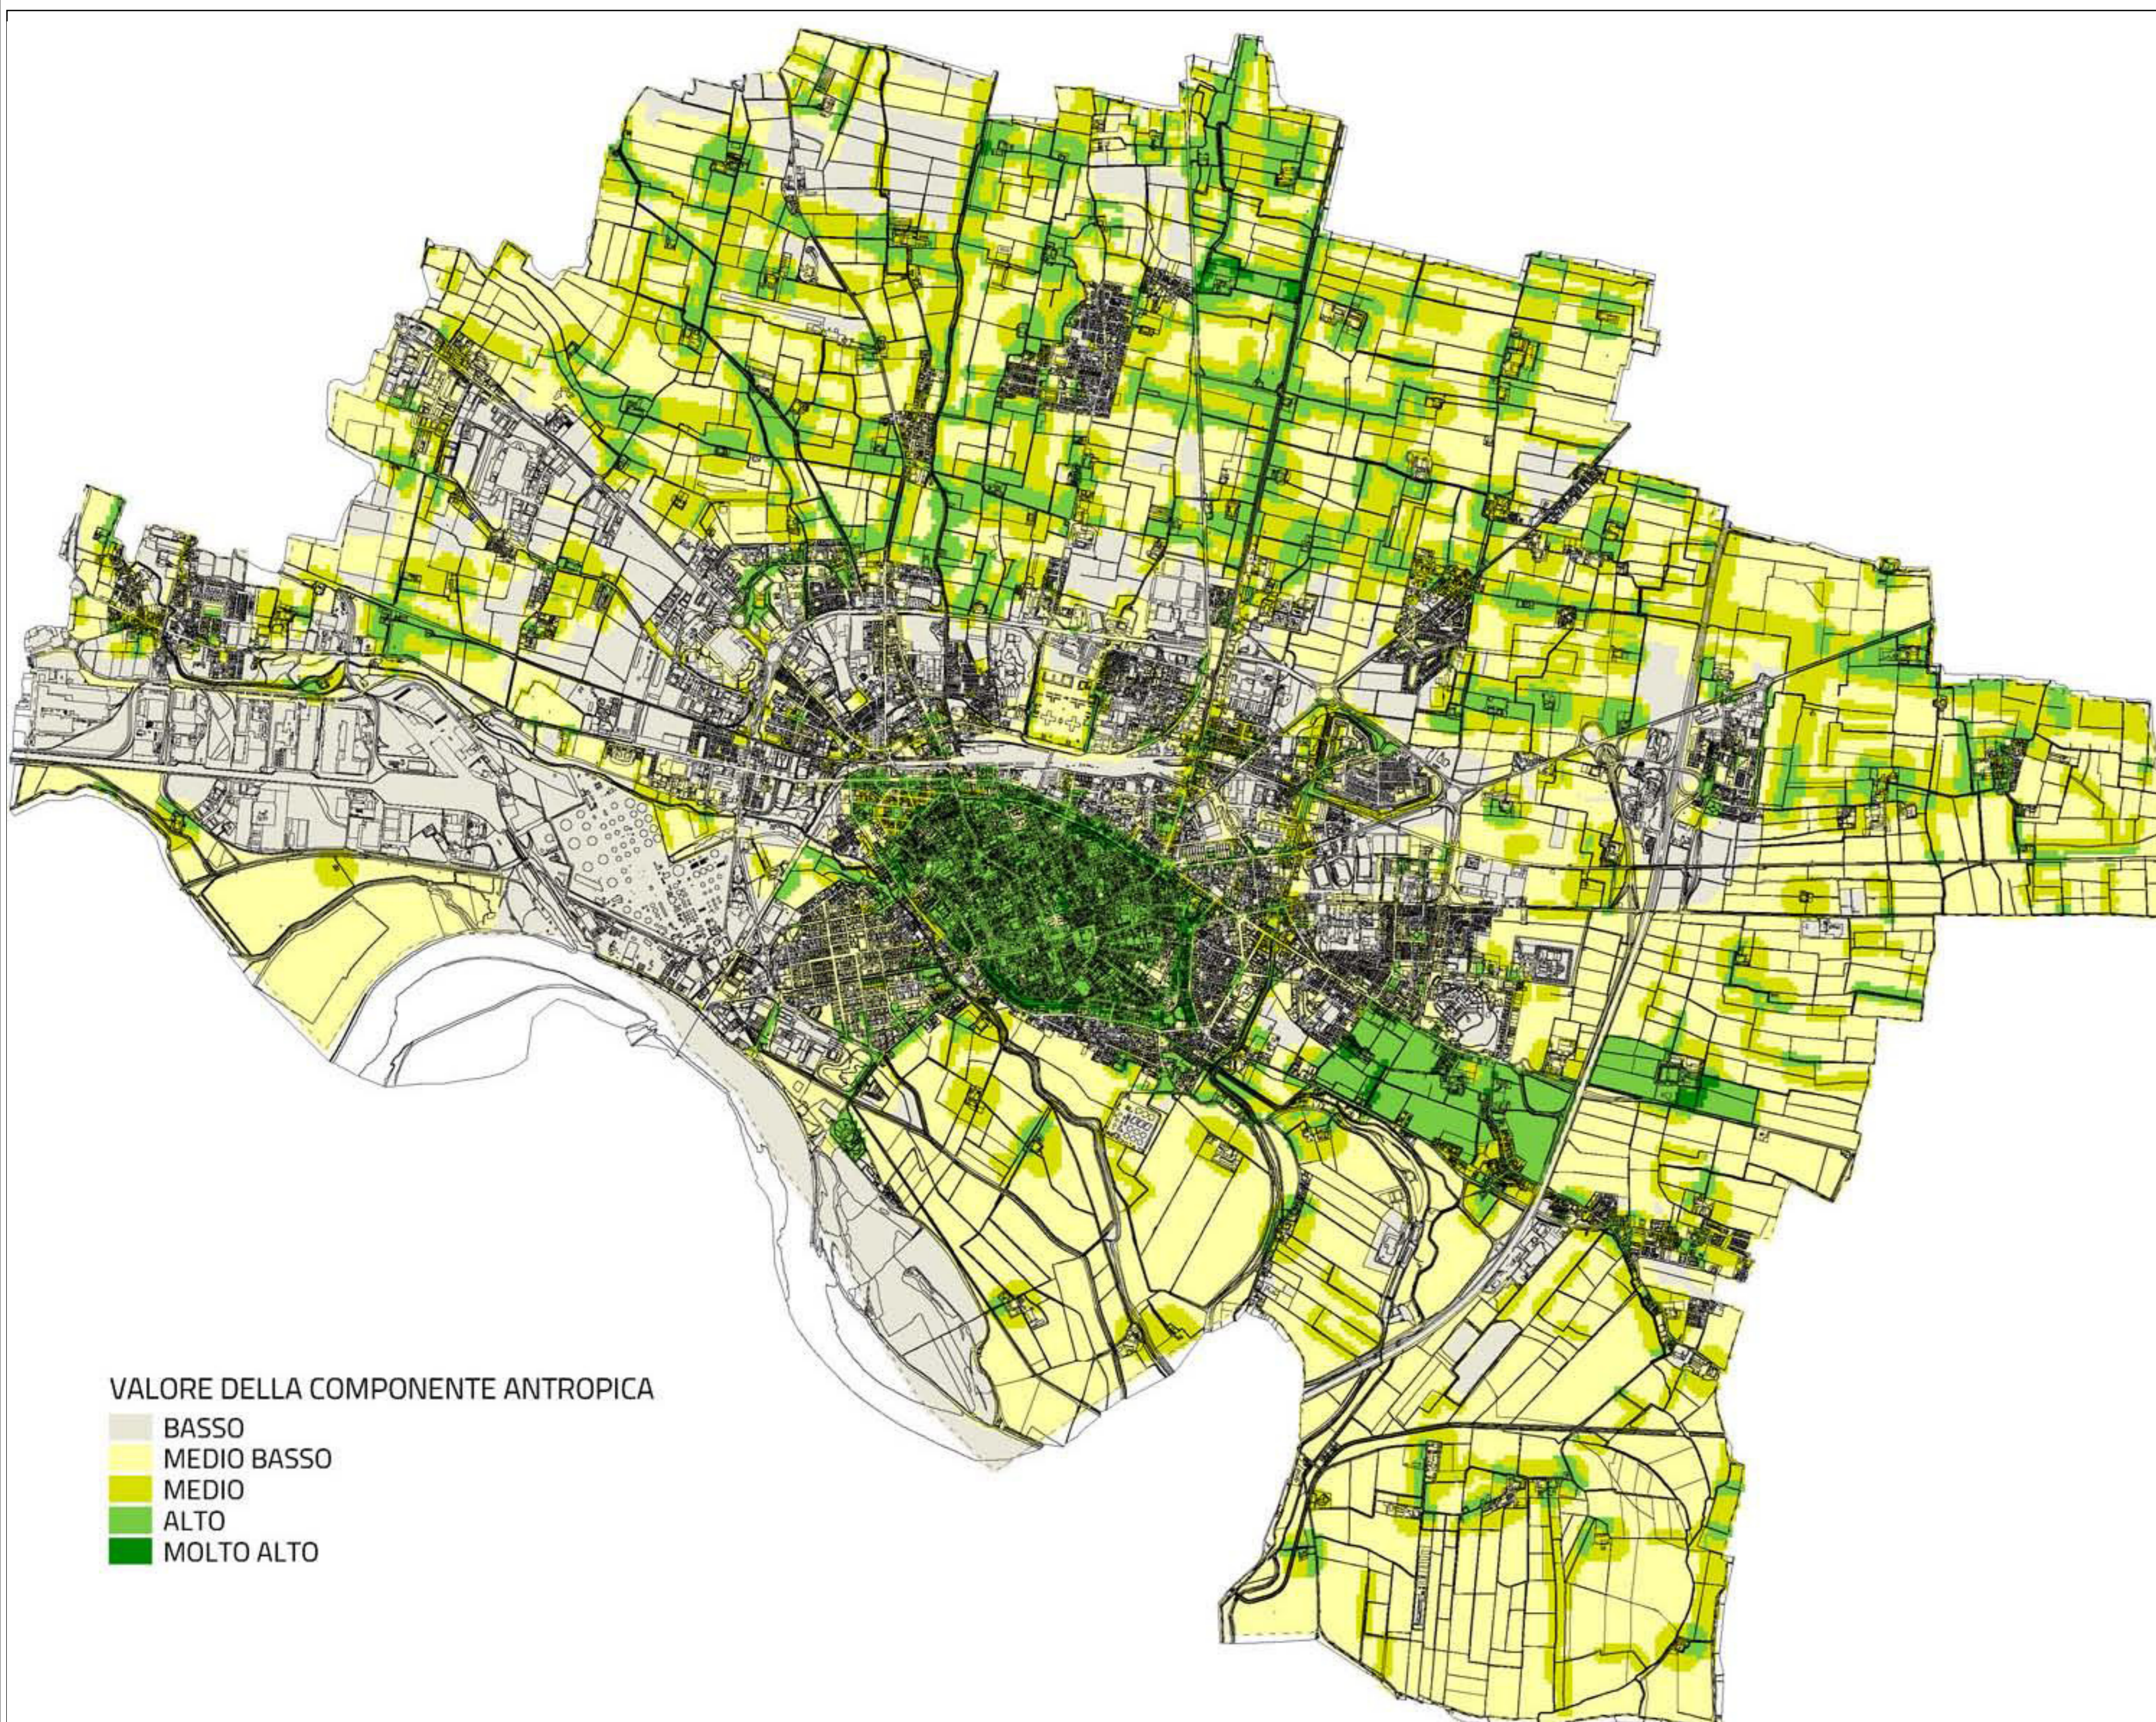

CARTA DELL'INCIDENZA DEL SISTEMA VINCOLISTICO

CARTA DELLA SENSIBILITA' AMBIENTALE

CARTA DELLA PRESSIONE ANTROPICA

CARTA DELLE CRITICITA' AMBIENTALI

Scala 1:25.000

PUGSS
 Piano di Governo del Territorio
Piano dei Servizi
 A. Piano Urbano Generale dei Servizi del Sottosuolo (PUGSS)
 Tavola 6: Criticità e vulnerabilità ambientali