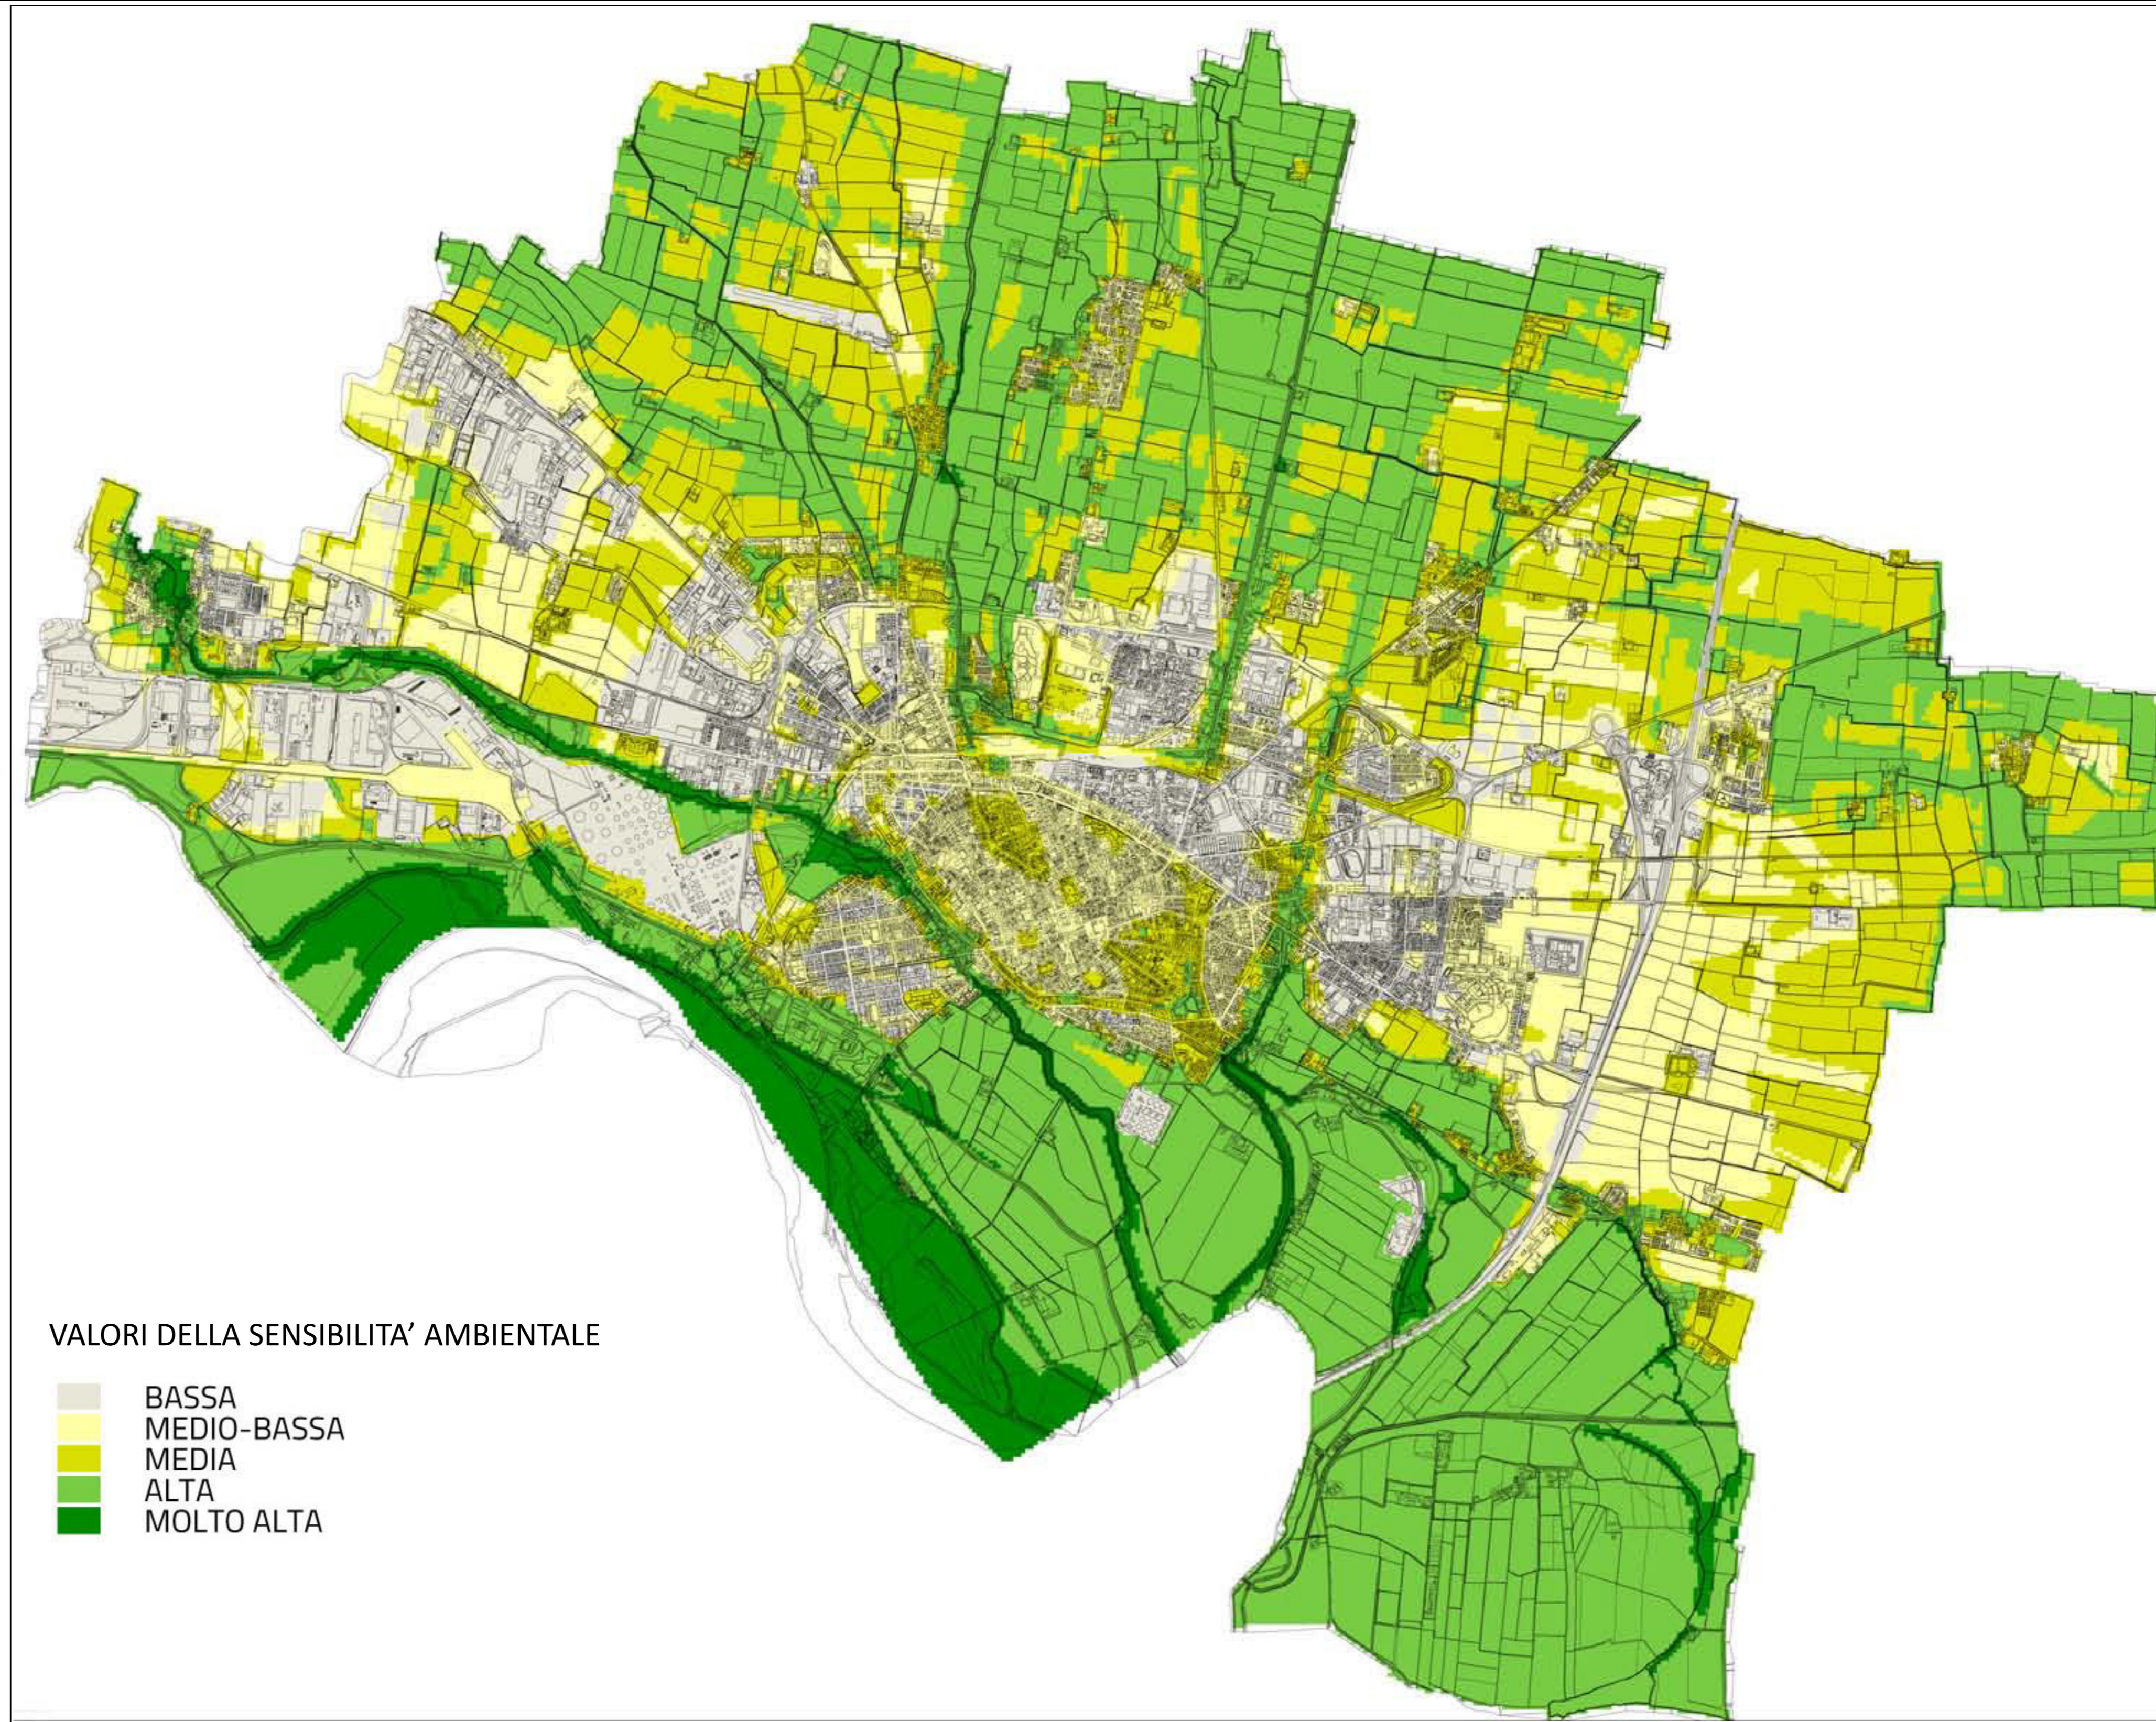

CARTA DELL'INCIDENZA DEL SISTEMA VINCOLISTICO

CARTA DELLA SENSIBILITA' AMBIENTALE

CARTA DELLA PRESSIONE ANTROPICA

CARTA DELLE CRITICITA' AMBIENTALI

Scala 1:25.000

PUGSS
 Piano di Governo del Territorio
Piano dei Servizi
 A. Piano Urbano Generale dei Servizi del Sottosuolo (PUGSS)
 Tavola 6: Criticità e vulnerabilità ambientali