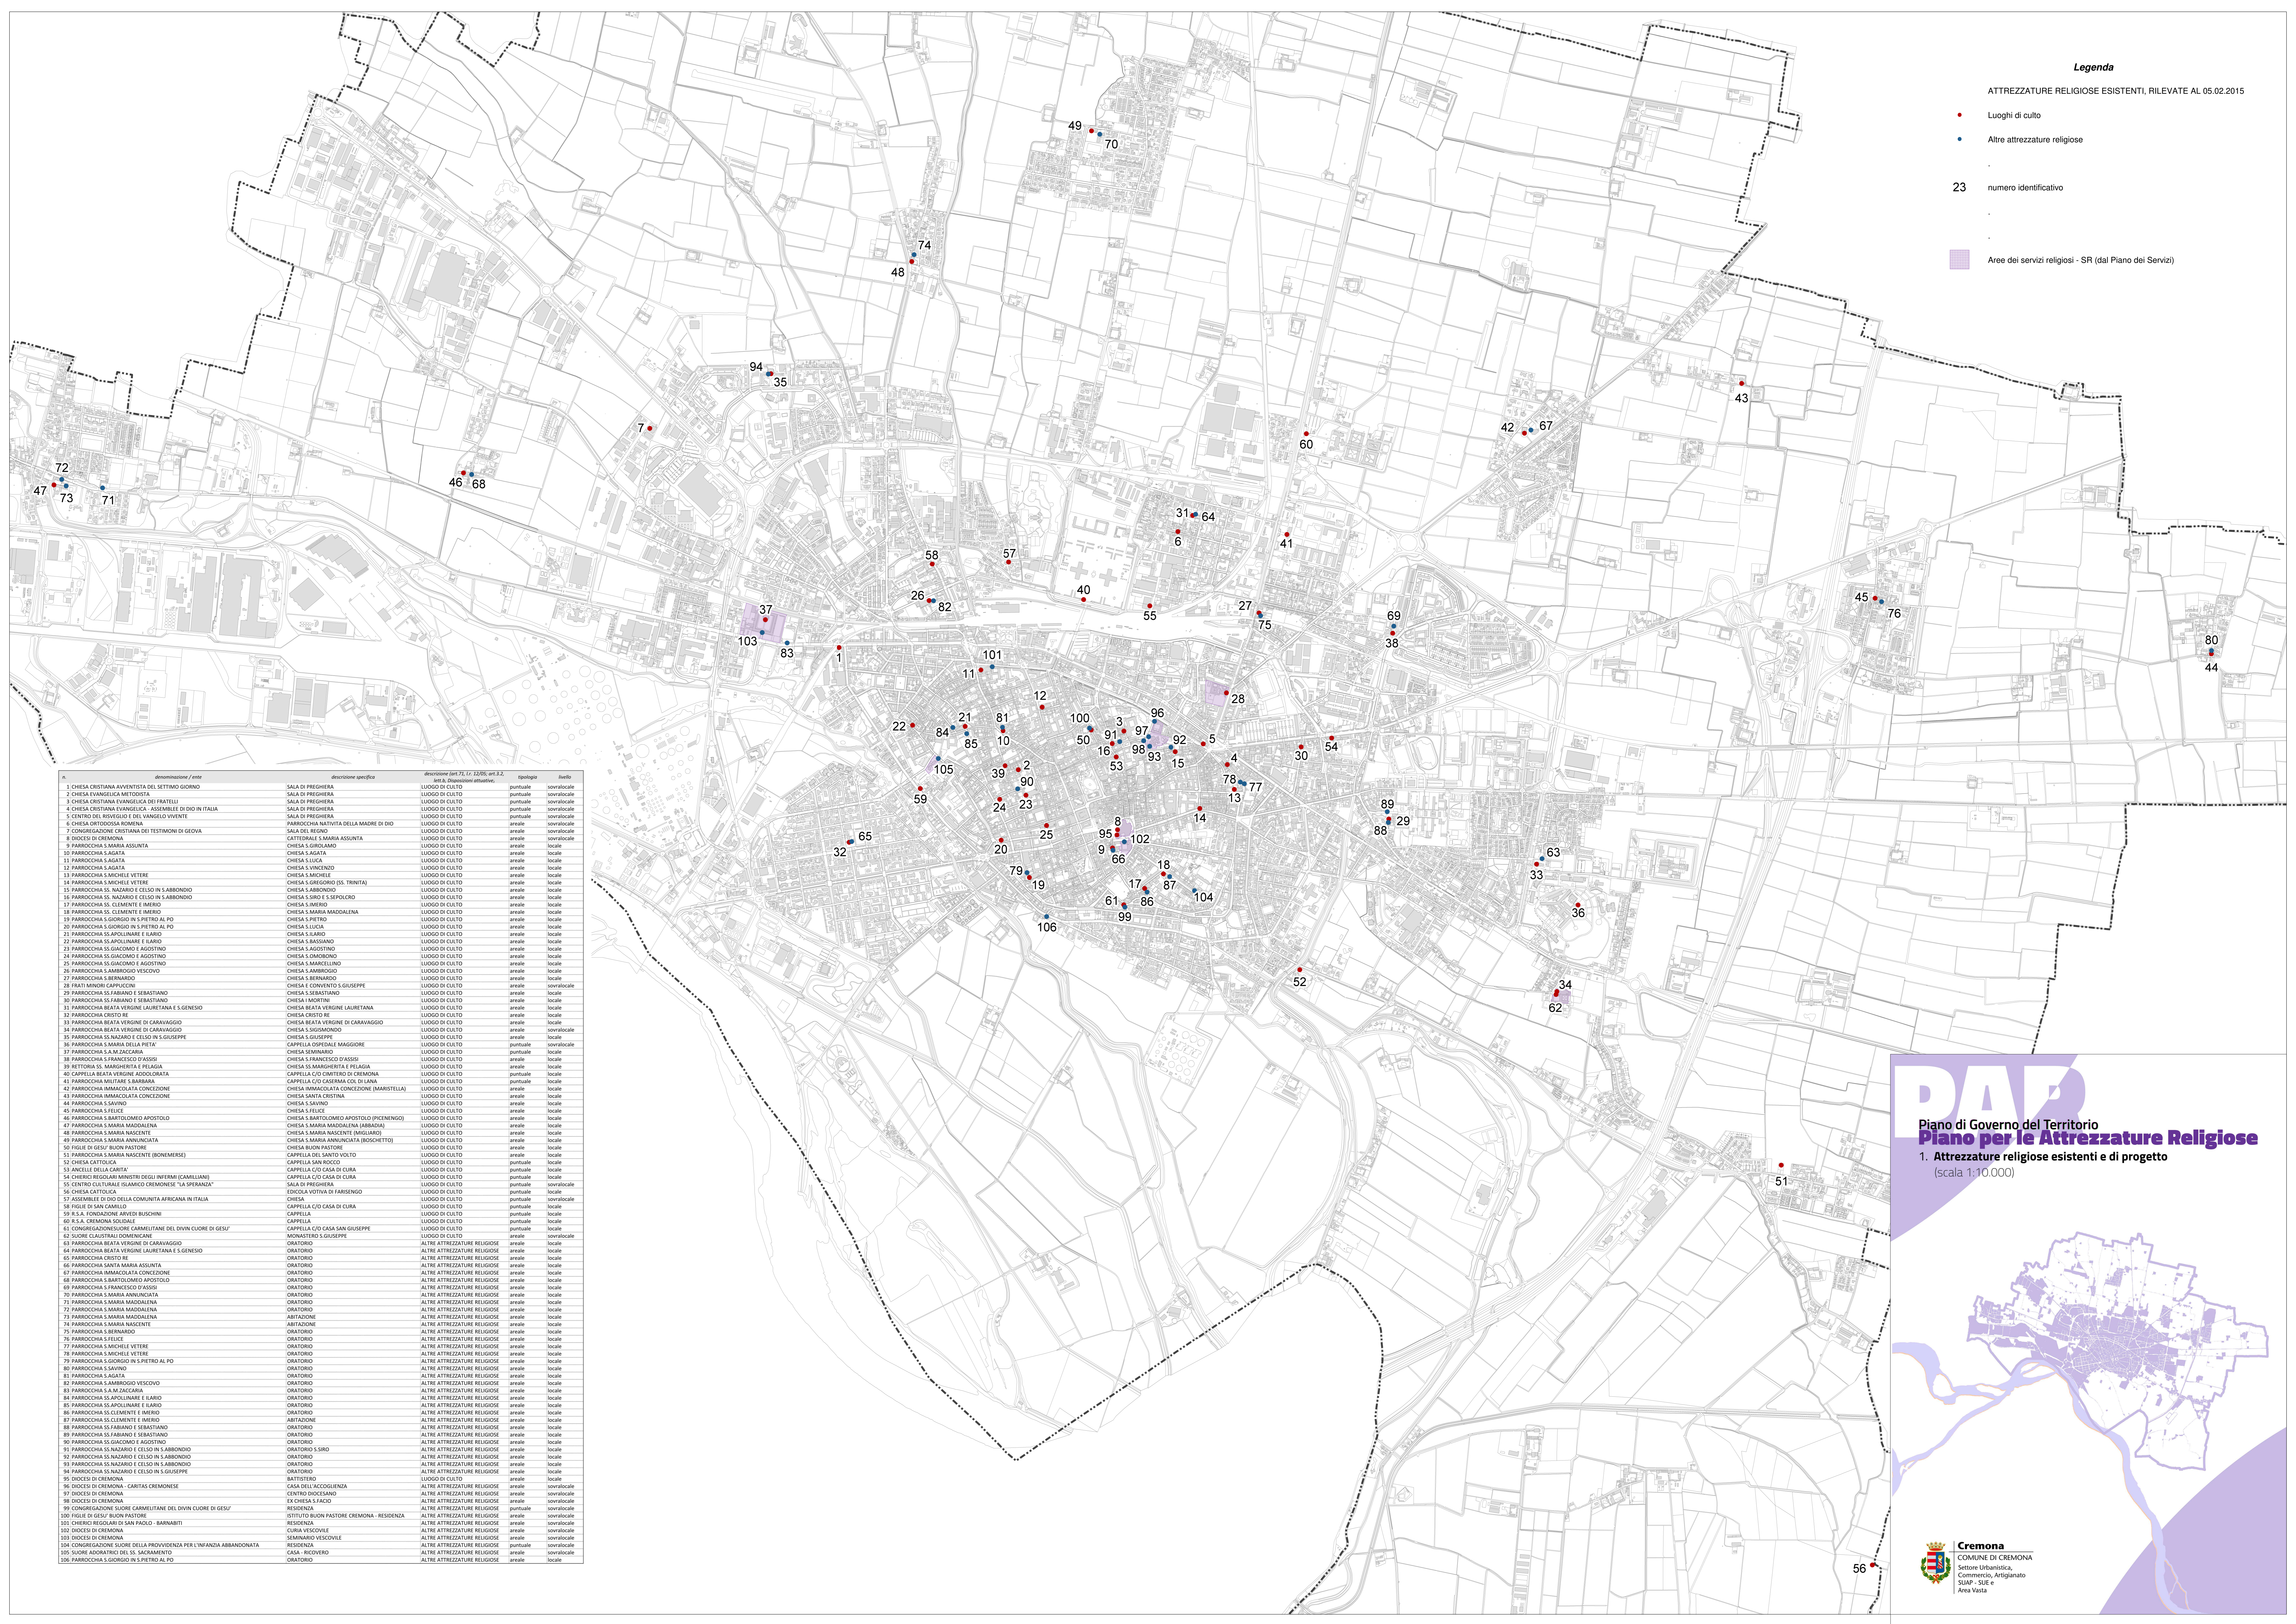

Legenda

ATTREZZATURE RELIGIOSE ESISTENTI. RILEVATE AL 05.02.2015

- Luoghi di culto
- Altre attrezzature religiose
- numero identificativo
- Aree dei servizi religiosi - SR (dal Piano dei Servizi)

DAT

Piano di Governo del Territorio
Piano per le Attrezzature Religiose
1. Attrezzature religiose esistenti e di progetto
(scala 1:10.000)

Cremona
COMUNE DI CREMONA
Settore Urbanistica,
Commercio, Artigianato
SUAP - SUE 4
Area Vista