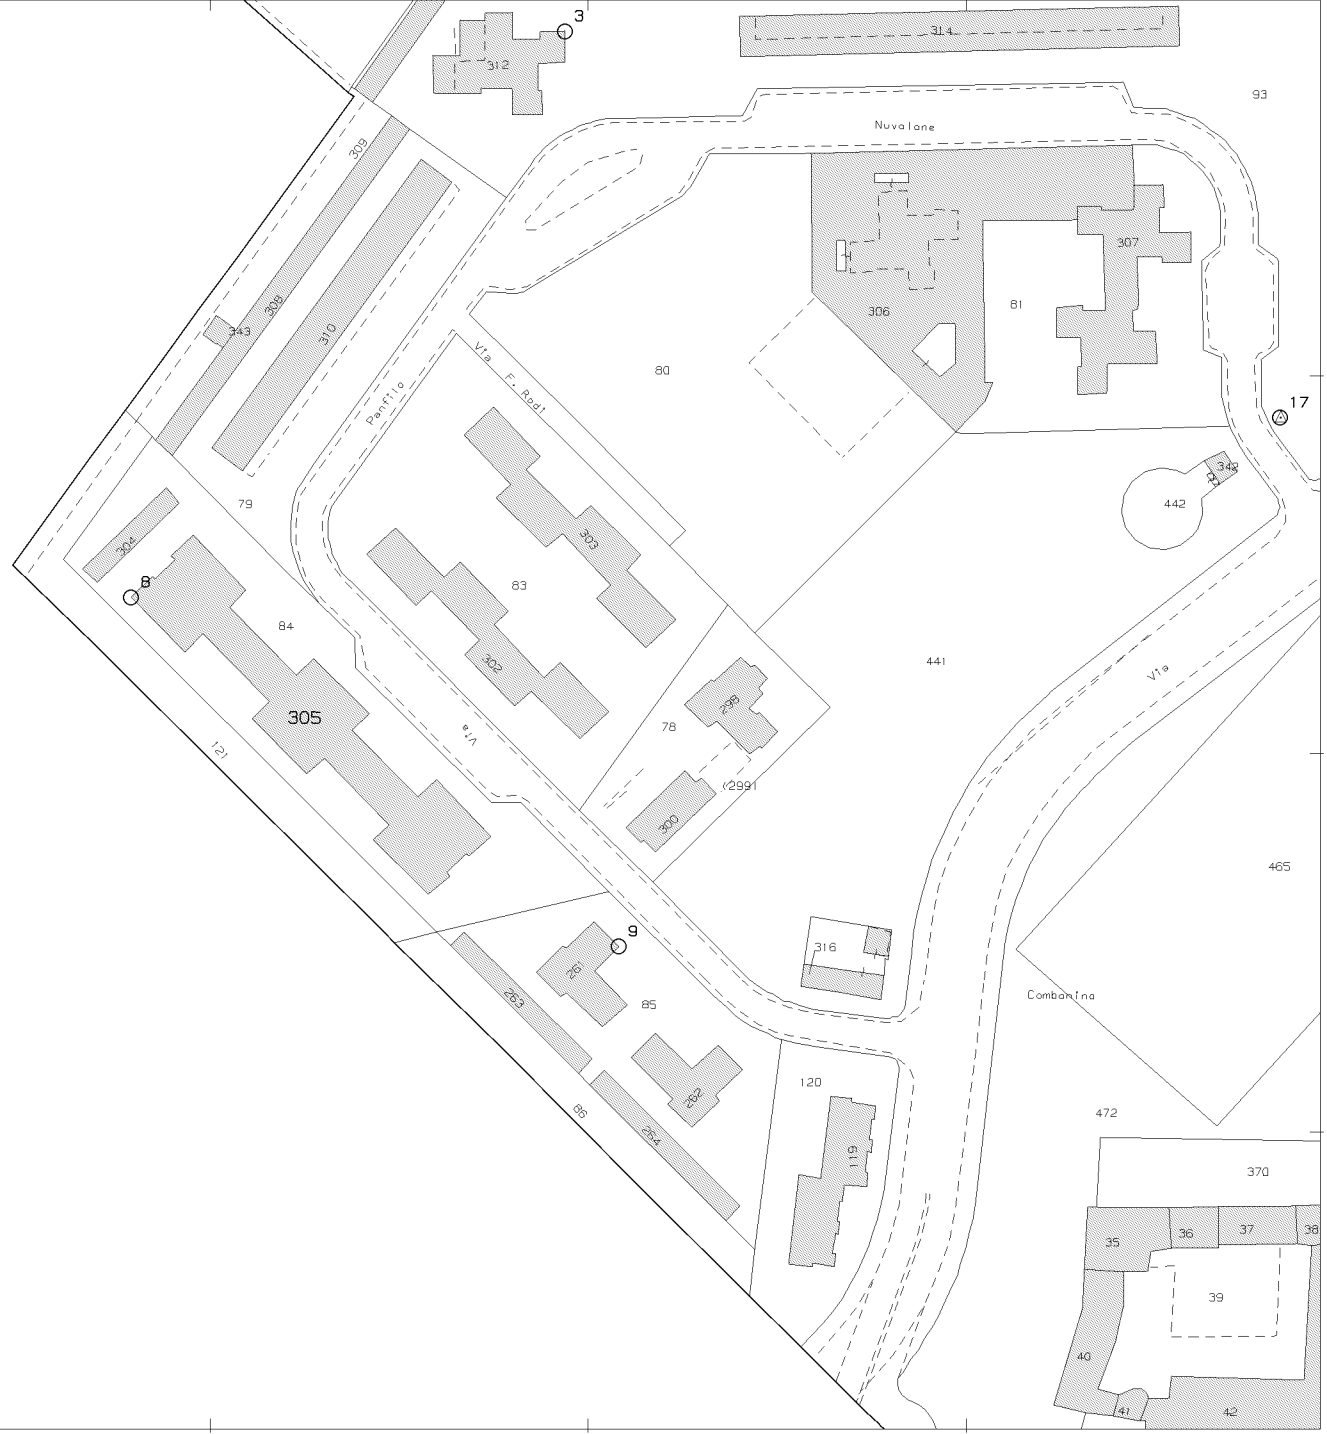

N=5000400

E=1578200

13-Feb-2024 11:6:24
Scala originale: 1:2000
Dimensione cornice: 534.000 x 378.000 metProtocollo pratica T125490/2024

Comune: (CR) CREMONA
Foglio: 22

1 Particella: 305